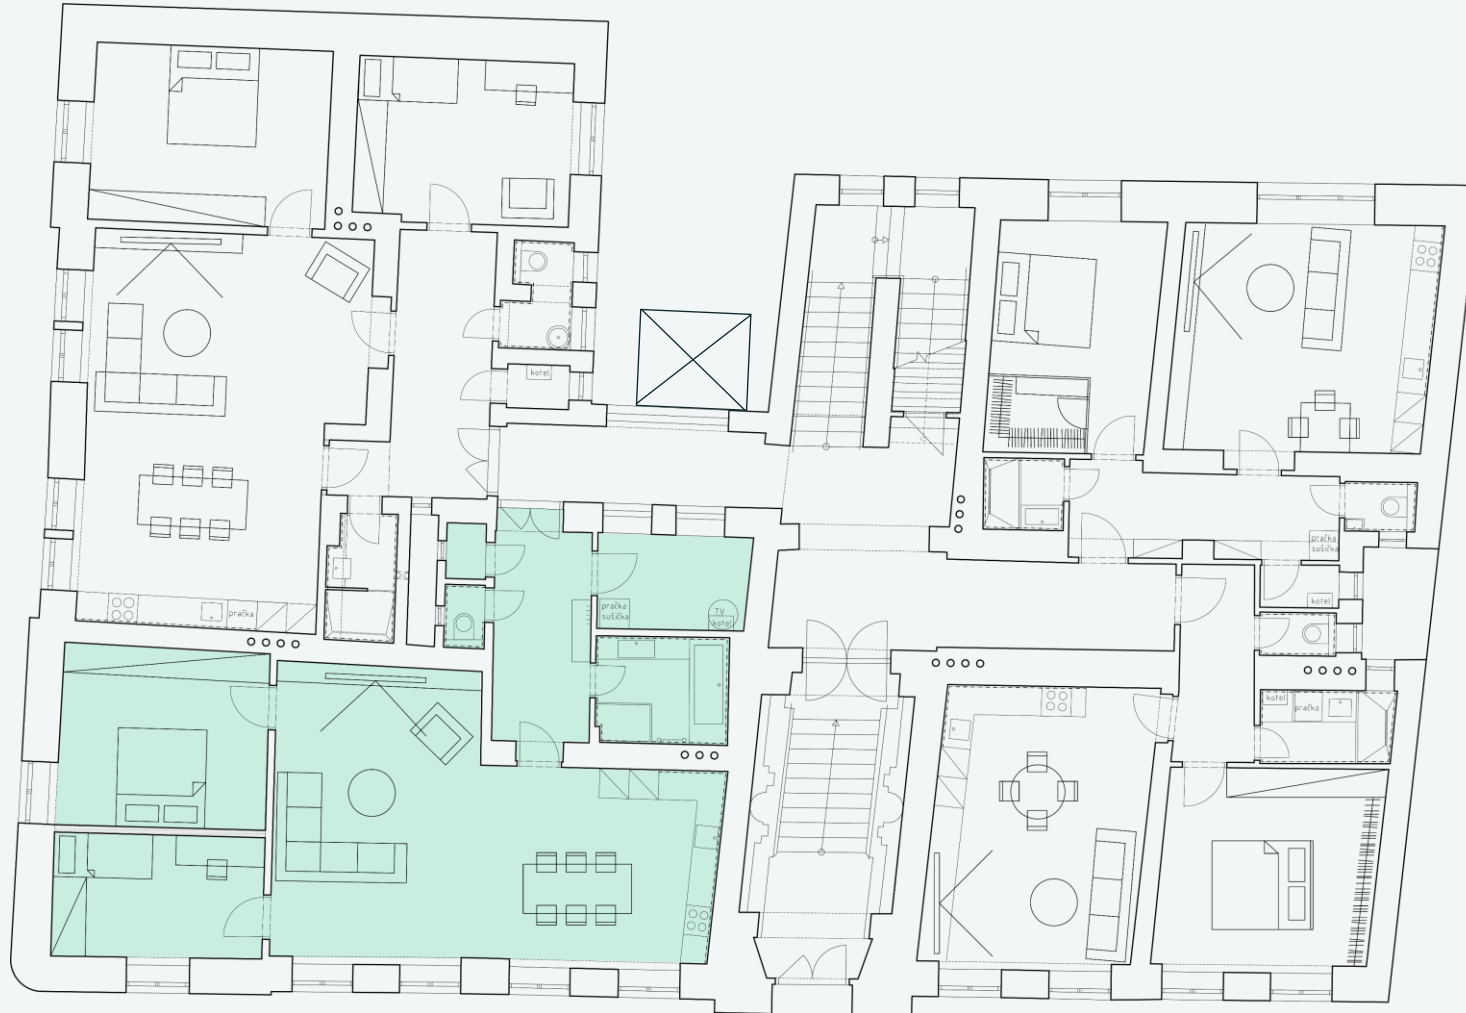

Byt A1

3+kk v 1 NP

Rezidence Kardinála Berana, Plzeň

Rezidence
Kardinál Beran

Bydlete jako kardinálové v centru Plzně

Byt A1 1NP

Číslo	Místnost	m ²
A 1.01	Hala	9,41
A 1.02	Komora	0,96
A 1.03	WC	1,10
A 1.04	Koupelna	5,82
A 1.05	OP s kuchyňským koutem	44,66
A 1.06	Pokoj	10,84
A 1.07	Ložnice	15,57
A 1.08	Sklad	5,89
	Svislé konstrukce	5,45
Celkem podlahová plocha		99,7

Bydlete jako kardinálové v centru Plzně

Byt A1
1NP

dispozice
3+kk

Podlahová plocha bytu
99,7 m²

Kontakt:

www.kardinalaberana.cz

tel: 731 748 854

Email: