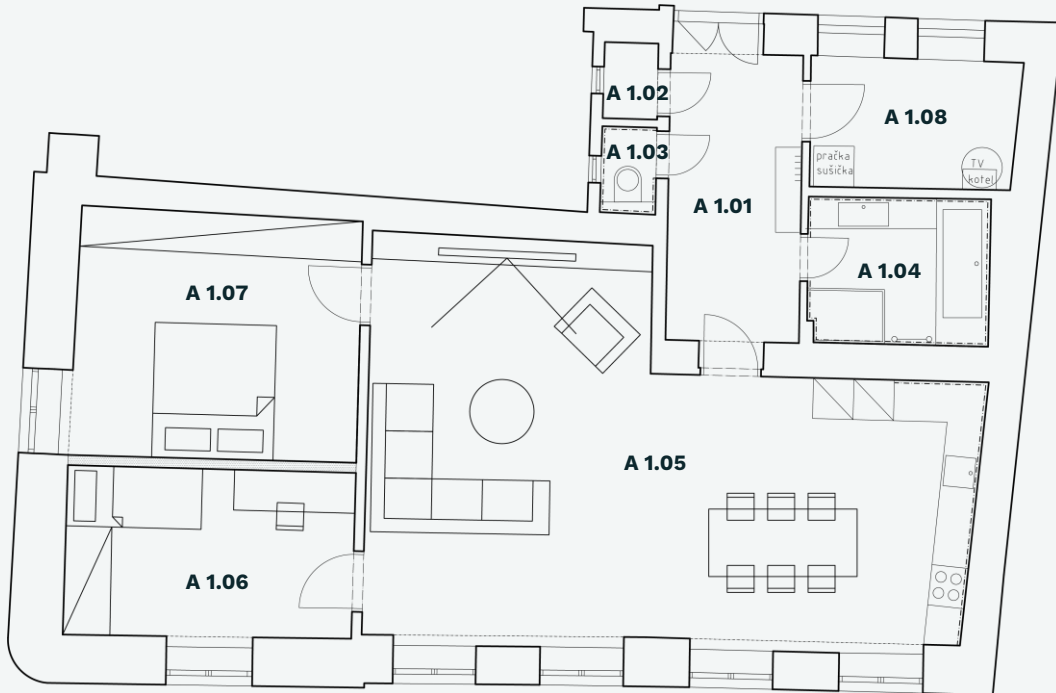

Byt A1

3+kk v 1 NP

Rezidence Kardinála Berana, Plzeň

Rezidence
Kardinál Beran

Bydlete jako kardinálové v centru Plzně

Byt A1 1NP

Číslo	Místnost	m ²
A 1.01	Hala	9,41
A 1.02	Komora	0,96
A 1.03	WC	1,10
A 1.04	Koupelna	5,82
A 1.05	OP s kuchyňským koutem	44,66
A 1.06	Pokoj	10,84
A 1.07	Ložnice	15,57
A 1.08	Sklad	5,89
	Svislé konstrukce	5,45
Celkem podlahová plocha		99,7

dispozice
3+kk

Podlahová plocha bytu
99,7 m²

Kontakt:

www.kardinalaberana.cz

tel: 731 748 854

Email:

prodej@kardinalaberana.cz

Rezidence
Kardinál Beran

Bydlete jako kardinálové v centru Plzně

Byt A1
1NP

dispozice
3+kk

Podlahová plocha bytu
99,7 m²

Kontakt:

www.kardinalaberana.cz

tel: 731 748 854

Email: