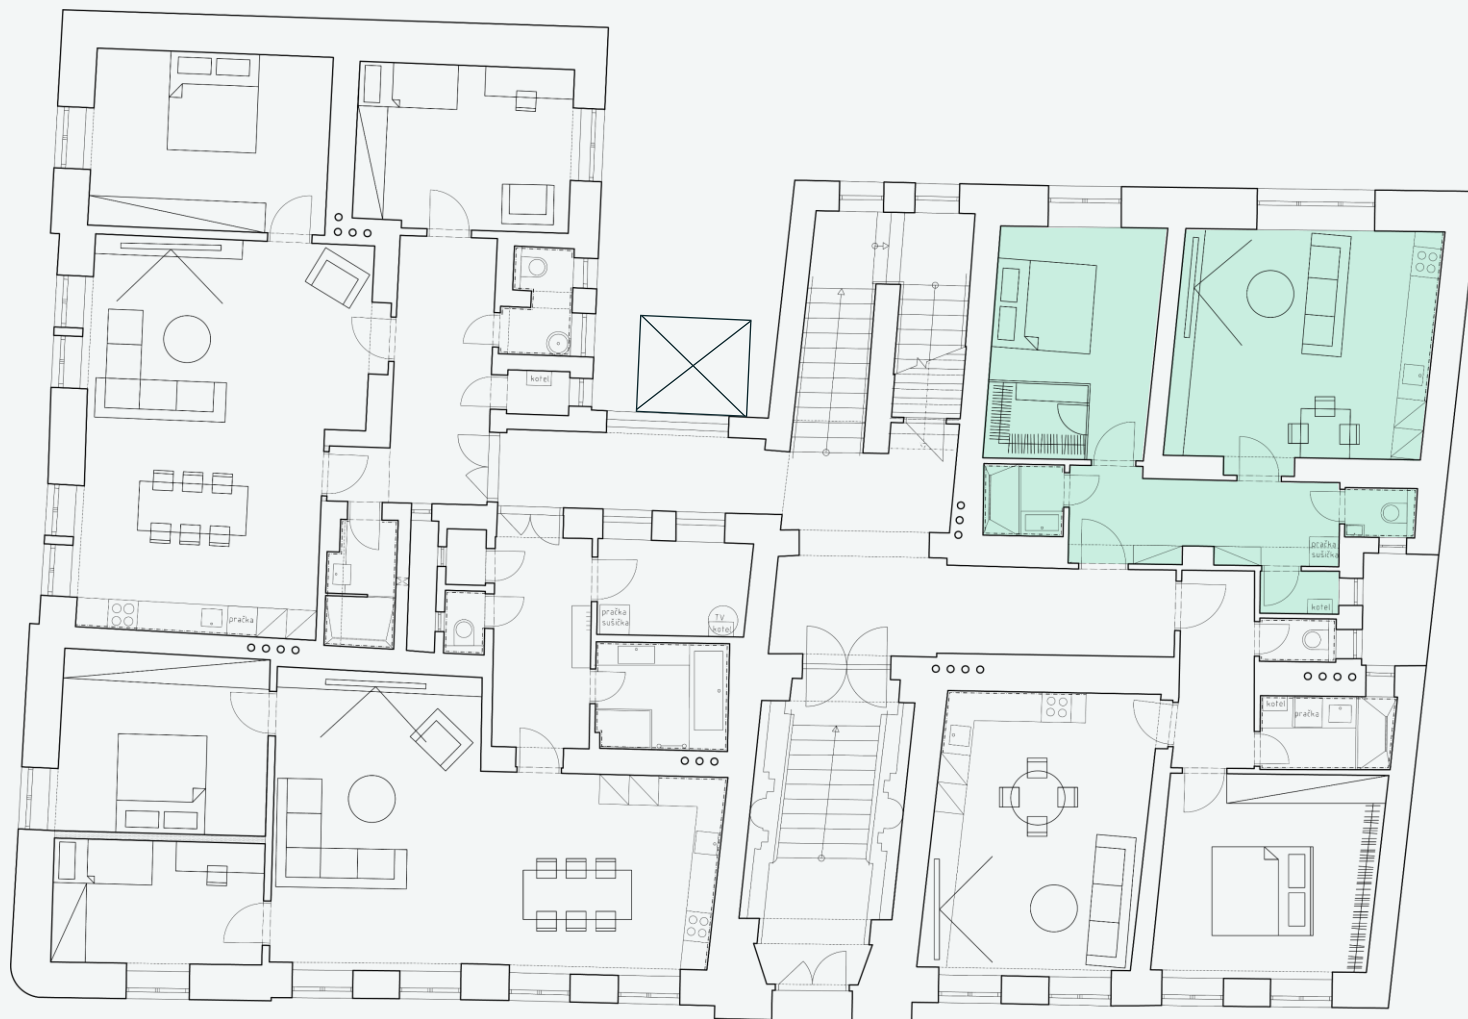

Rezidence
Kardinála Beran

Bydlete jako kardinálové v centru Plzně

Byt A3
1NP

dispozice
2+kk

Podlahová plocha bytu
59,08 m²

Kontakt:

www.kardinalaberana.cz

tel: 731 748 854

Email:

prodej@kardinalaberana.cz

Silverline
Real Estate