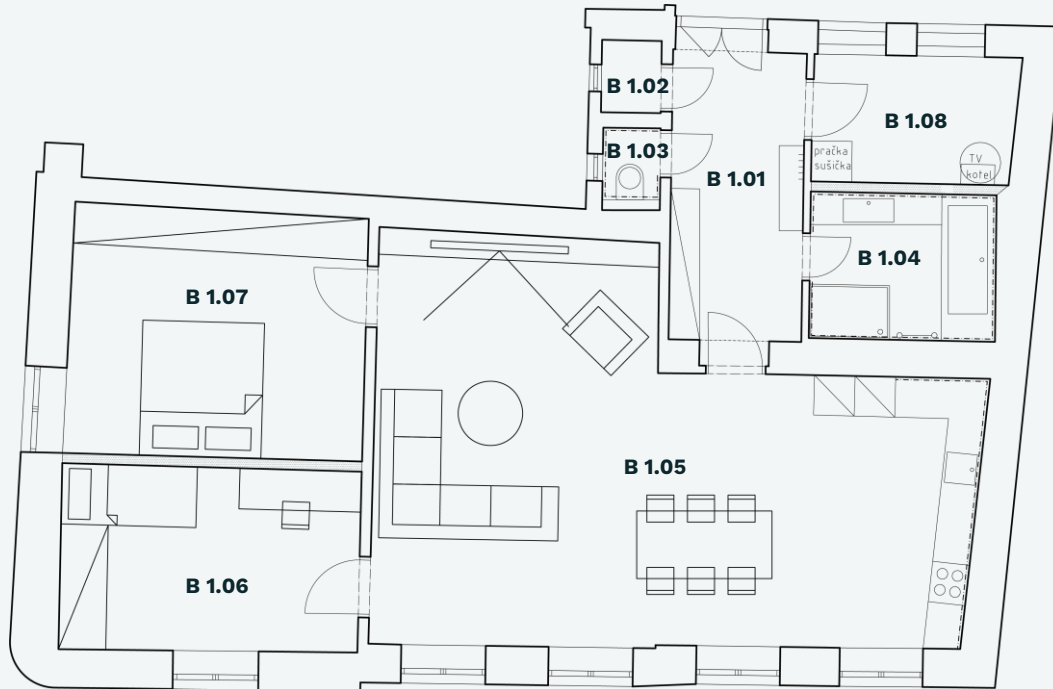

Byt B1

3+kk v 2 NP

Rezidence Kardinála Berana, Plzeň

Residence
Kardinála Beran

Bydlete jako kardinálové v centru Plzně

Byt B1 2NP

| Číslo | Místnost | m ² |
|--------------------------------|------------------------|----------------|
| B 1.01 | Hala | 9,25 |
| B 1.02 | Komora | 0,95 |
| B 1.03 | WC | 0,90 |
| B 1.04 | Koupelna | 5,96 |
| B 1.05 | OP s kuchyňským koutem | 44,76 |
| B 1.06 | Pokoj | 12,17 |
| B 1.07 | Ložnice | 16,26 |
| B 1.08 | Sklad | 5,67 |
| | Svislé konstrukce | 5,02 |
| Celkem podlahová plocha | | 100,94 |