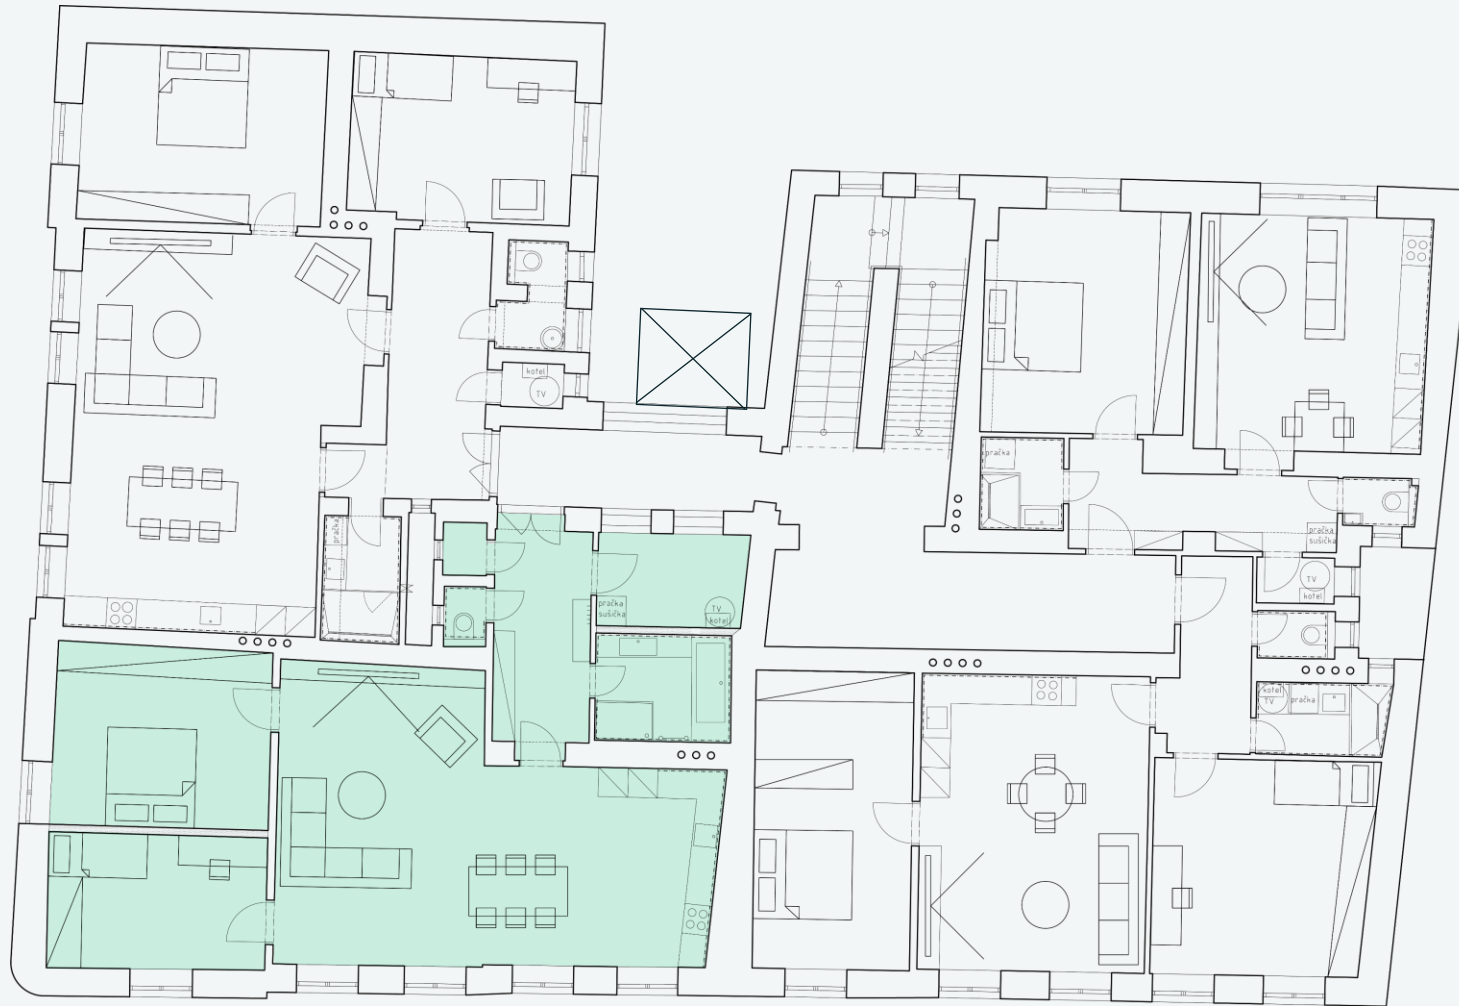

Rezidence
Kardinála Beran

Bydlete jako kardinálové v centru Plzně

Byt B1
2NP

---

dispozice
3+kk

Podlahová plocha bytu
100,94

Kontakt:

www.kardinalaberana.cz

tel: 731 748 854

Email:

prodej@kardinalaberana.cz

Silverline
Real Estate