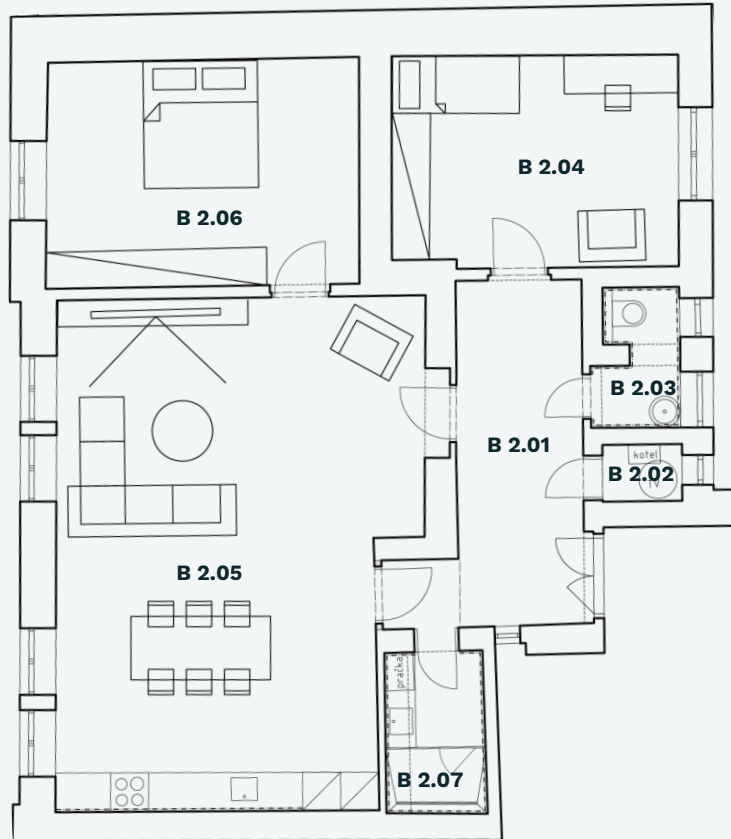

Byt B2

3+kk v 2 NP

Rezidence Kardinála Berana, Plzeň

Rezidence
Kardinála Beran

Bydlete jako kardinálové v centru Plzně

Byt B2 2NP

Číslo	Místnost	m ²
B 2.01	Hala	12,41
B 2.02	Komora	1,24
B 2.03	WC	2,73
B 2.04	Pokoj	14,97
B 2.05	OP s kuchyňským koutem	44,76
B 2.06	Ložnice	17,83
B 2.07	Koupelna	4,16
	Svislé konstrukce	7,33
Celkem podlahová plocha bytu		105,43

dispozice
3+kk

Podlahová plocha bytu
105,43

Kontakt:

www.kardinalaberana.cz

tel: 731 748 854

Email:

prodej@kardinalaberana.cz

Silverline
Real Estate