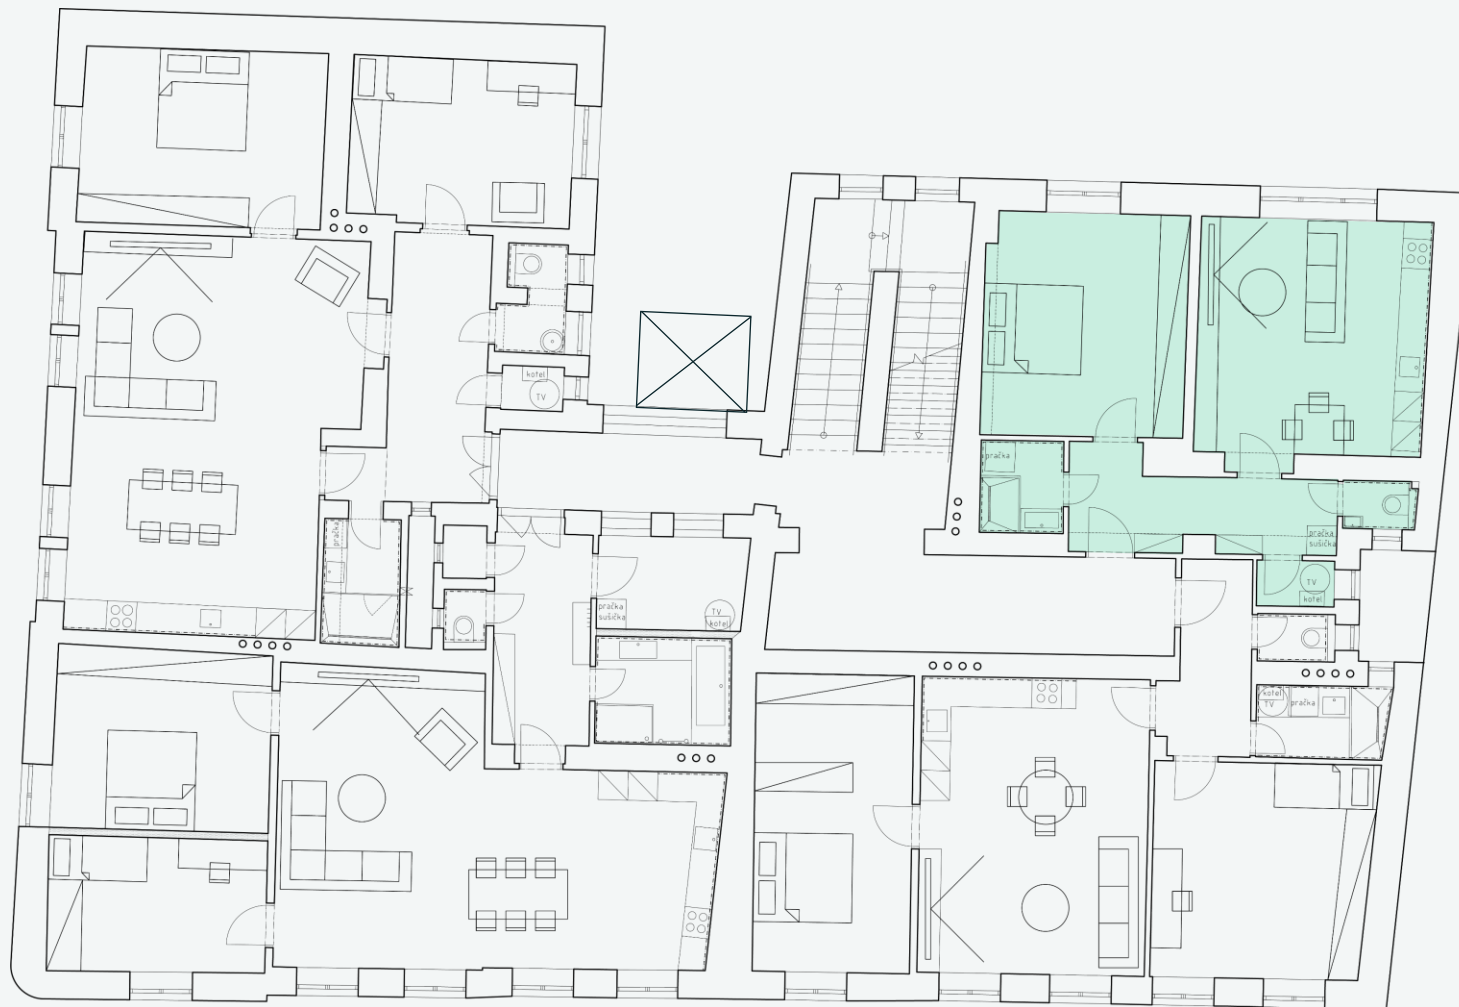

Rezidence
Kardinála Beran

Bydlete jako kardinálové v centru Plzně

Byt B3
2NP

dispozice
2+kk

Podlahová plocha bytu
60,75

Kontakt:

www.kardinalaberana.cz

tel: 731 748 854

Email:

prodej@kardinalaberana.cz

Silverline
Real Estate