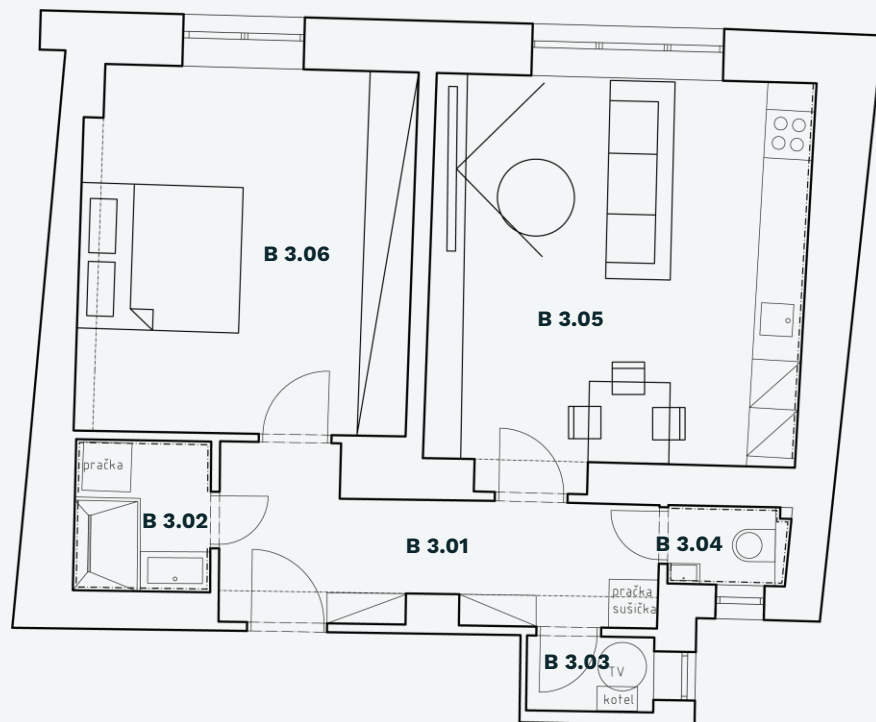

# Byt B3

2+kk v 2 NP

Rezidence Kardinála Berana, Plzeň

Rezidence  
Kardinála Beran

*Bydlete jako kardinálové v centru Plzně*

## Byt B3 2NP

dispozice  
**2+kk**

Podlahová plocha bytu  
**60,75**

Číslo	Místnost	m <sup>2</sup>
B 3.01	Hala	9,12
B 3.02	Koupelna	3,15
B 3.03	Komora	1,46
B 3.04	WC	1,43
B 3.05	OP s kuchyňským koutem	22,70
B 3.06	Ložnice	18,45
	Svislé konstrukce	4,44
<b>Celkem podlahová plocha bytu</b>		<b>60,75</b>