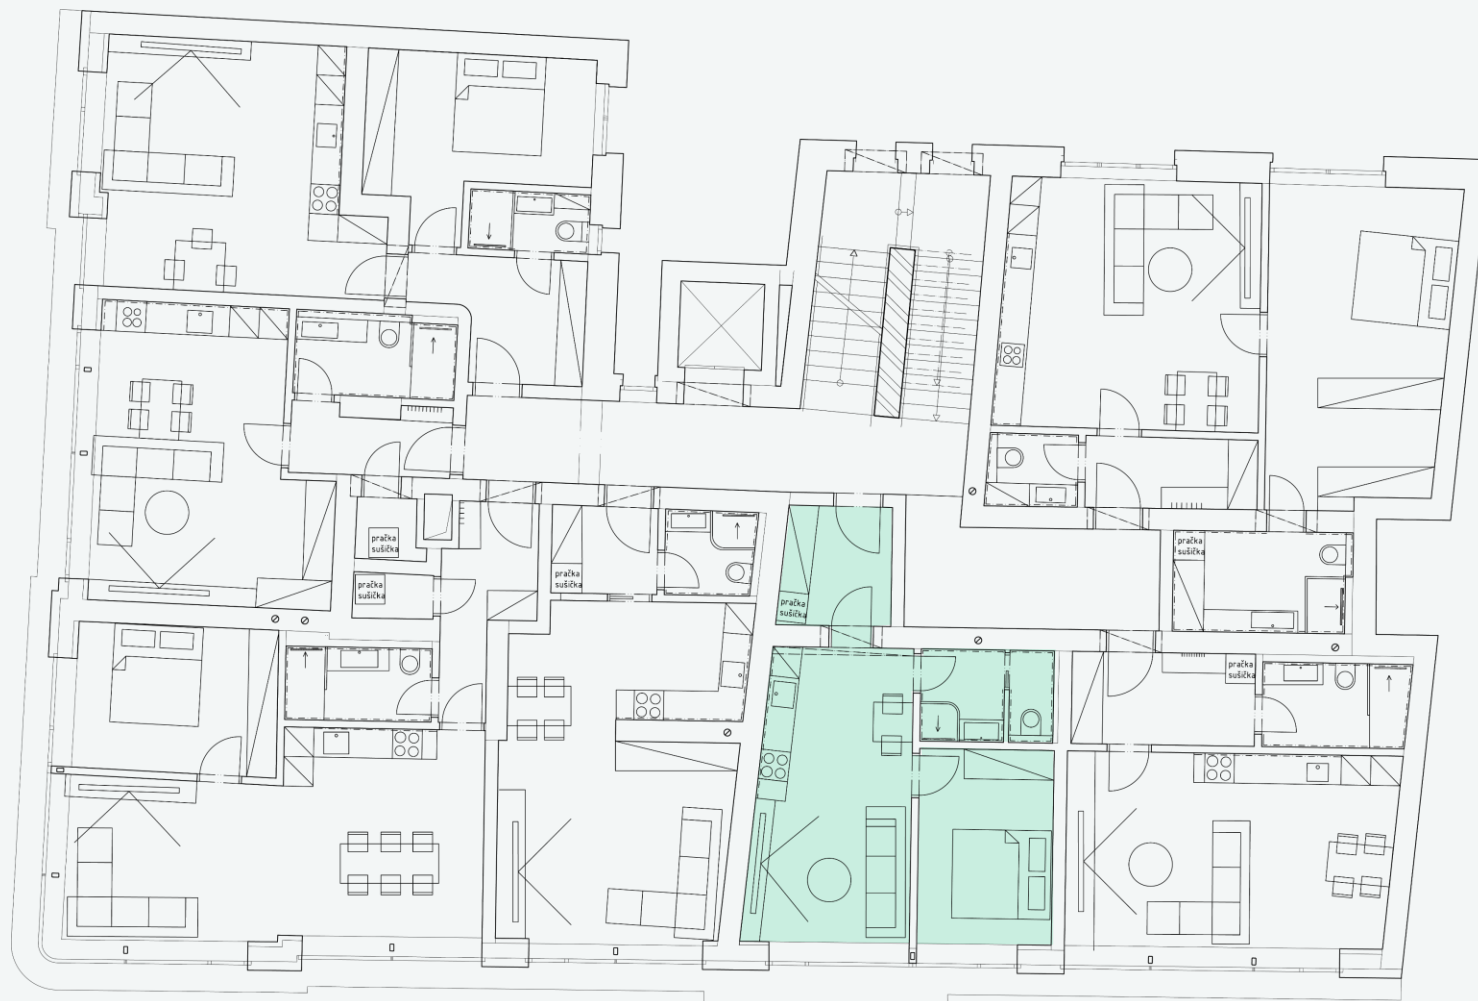

Rezidence
Kardinála Beran

Bydlete jako kardinálové v centru Plzně

Byt D5
4.NP

dispozice
2+kk

Podlahová plocha bytu
42,6 m²

Kontakt:

www.kardinalaberana.cz

tel: 731 748 854

Email:

prodej@kardinalaberana.cz

Silverline
Real Estate