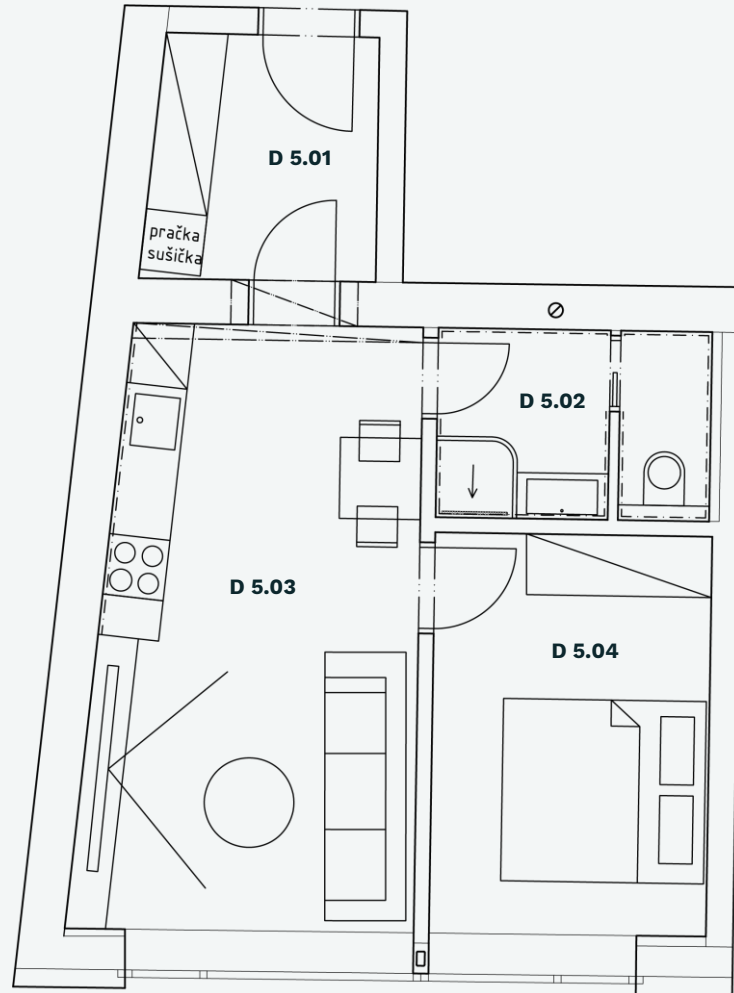

# Byt D5

2+kk v 4.NP

Rezidence Kardinála Berana, Plzeň

Rezidence  
Kardinála Beran

*Bydlete jako kardinálové v centru Plzně*

## Byt D5 4.NP

dispozice  
**2+kk**

Podlahová plocha bytu  
**42,6 m<sup>2</sup>**

Číslo	Místnost	m <sup>2</sup>
D 5.01	Hala	5,4
D 5.02	Koupelna s WC	4,7
D 5.03	OP s kuchyňským koutem	18,8
D 5.04	Ložnice	10,8
Svislé konstrukce		
<b>Celkem podlahová plocha</b>		<b>42,6</b>

**Byt D5**  
4.NP

dispozice  
**2+kk**

Podlahová plocha bytu  
**42,6 m<sup>2</sup>**

Kontakt:

[www.kardinalaberana.cz](http://www.kardinalaberana.cz)

tel: 731 748 854

Email:

[prodej@kardinalaberana.cz](mailto:prodej@kardinalaberana.cz)