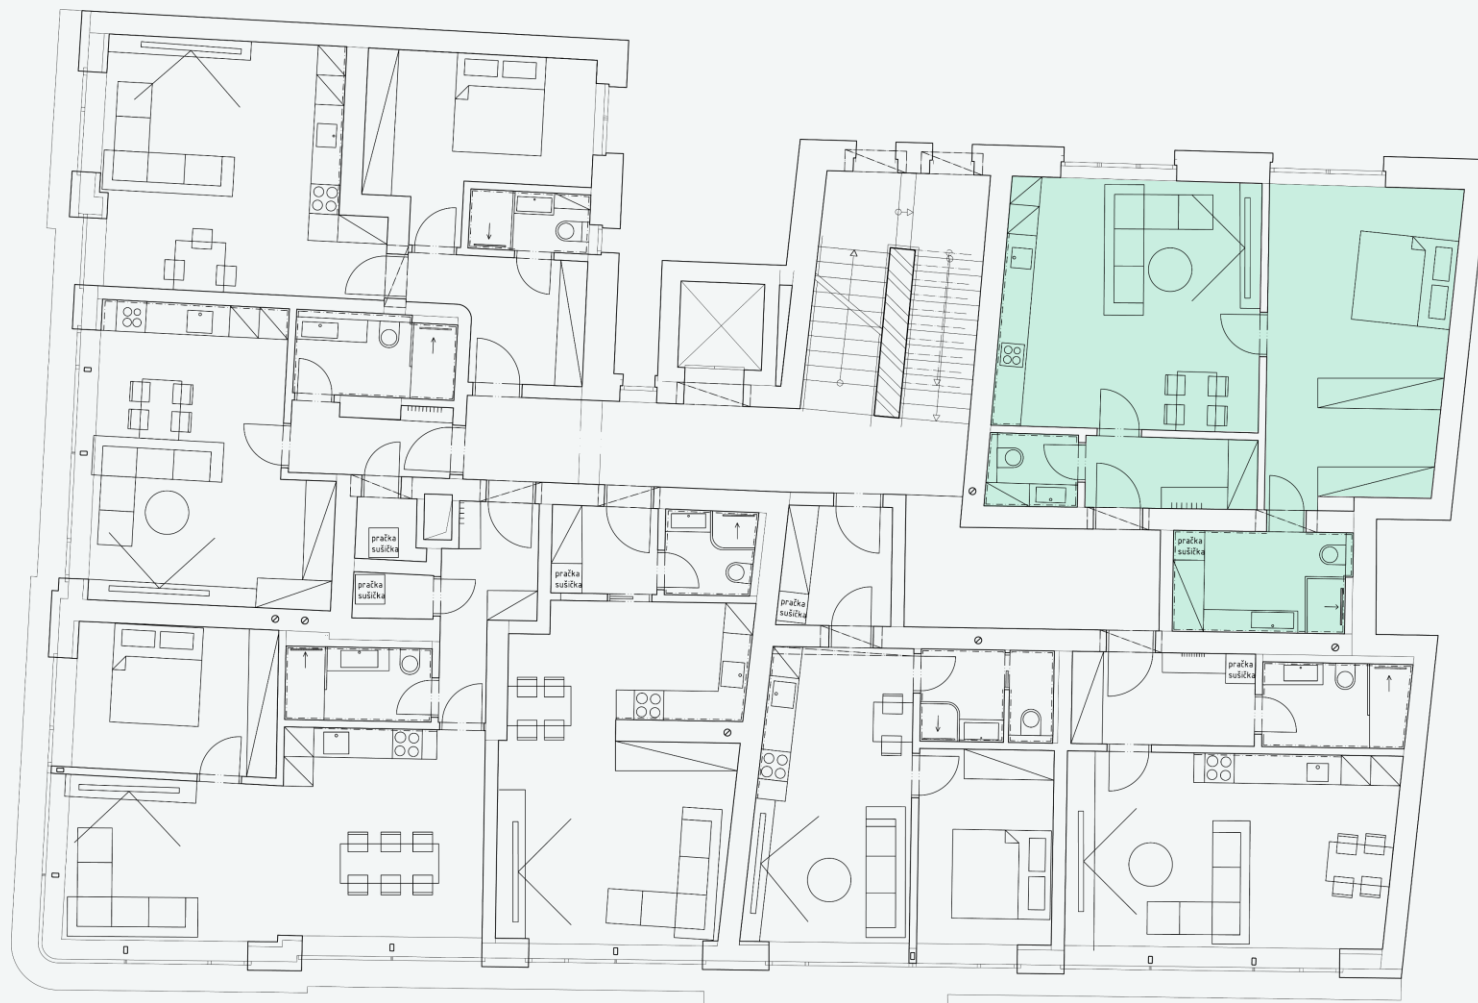

Rezidence
Kardinála Beran

Bydlete jako kardinálové v centru Plzně

Byt D7
4.NP

dispozice
2+kk

Podlahová plocha bytu
69,0 m²

Kontakt:

www.kardinalaberana.cz

tel: 731 748 854

Email:

prodej@kardinalaberana.cz

Silverline
Real Estate