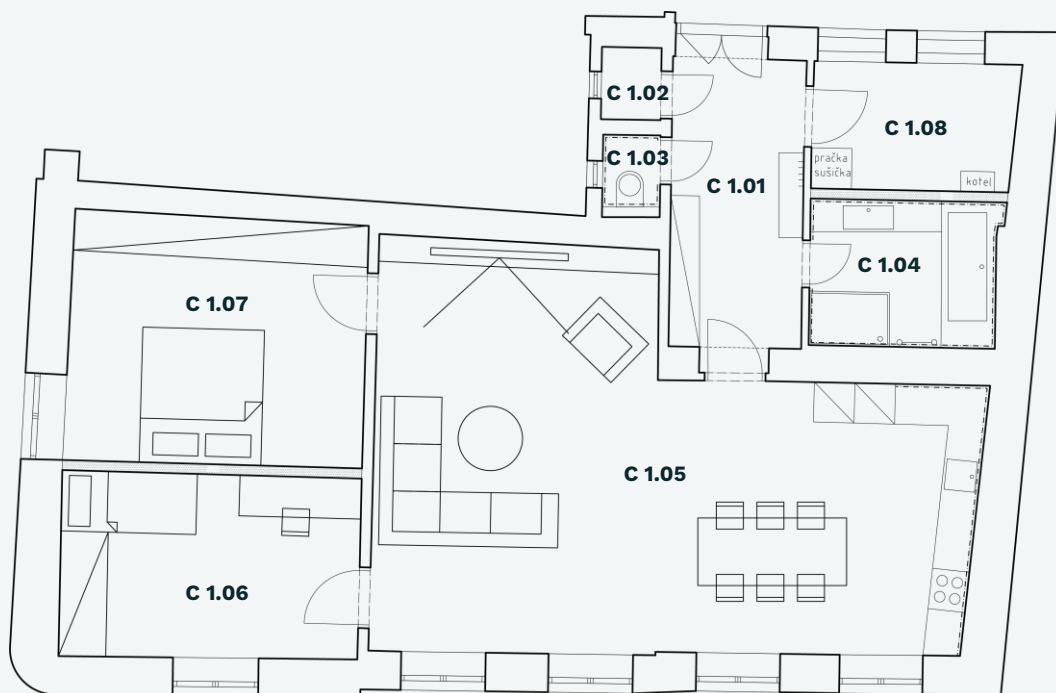

Byt C1

3+kk v 3 NP

Rezidence Kardinála Berana, Plzeň

Rezidence
Kardinála Beran

Bydlete jako kardinálové v centru Plzně

Byt C1
3NP

Číslo	Místnost	m ²
C 1.01	Hala	8,79
C 1.02	Komora	0,95
C 1.03	WC	0,91
C 1.04	Koupelna	6,02
C 1.05	OP s kuchyňským koutem	44,75
C 1.06	Pokoj	12,17
C 1.07	Ložnice	16,26
C 1.08	Sklad	5,67
	Svislé konstrukce	5,42
Celkem podlahová plocha		100,94