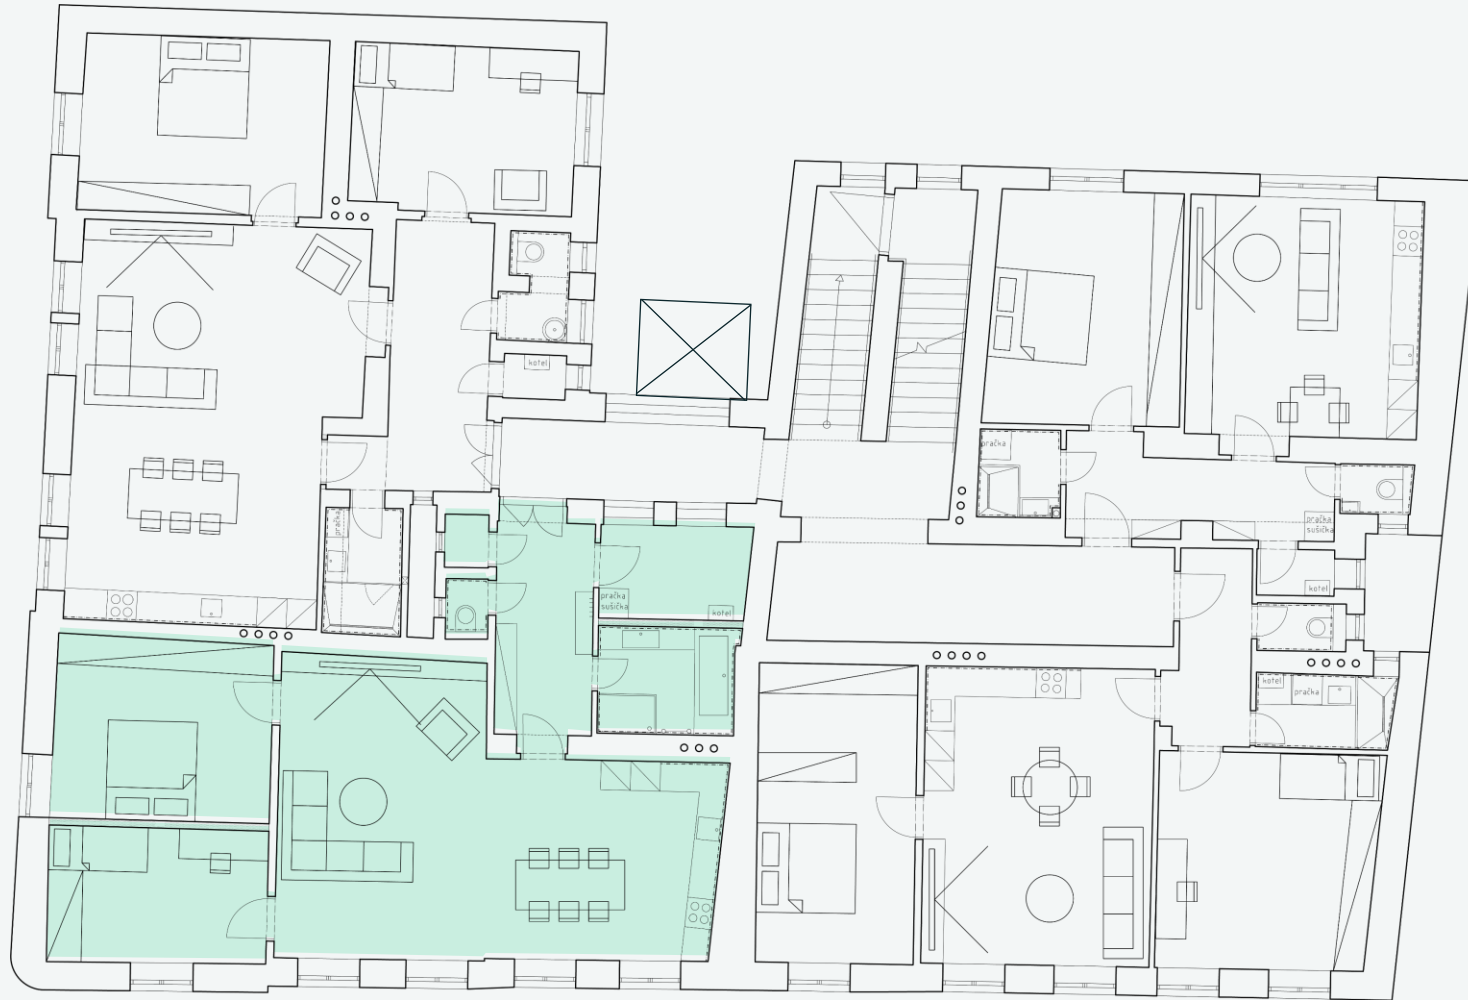

Rezidence
Kardinála Beran

Bydlete jako kardinálové v centru Plzně

Byt C1
3NP

---

dispozice
3+kk

Podlahová plocha bytu
100,94

Kontakt:

www.kardinalaberana.cz

tel: 731 748 854

Email:

prodej@kardinalaberana.cz

Silverline
Real Estate