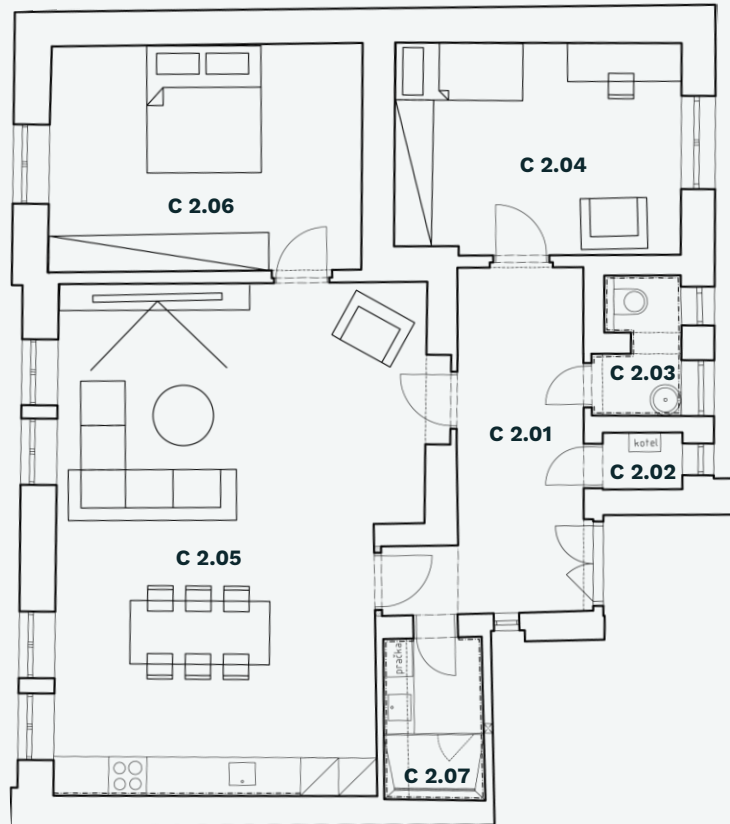

Byt C2

3+kk v 3 NP

Rezidence Kardinála Berana, Plzeň

Rezidence
Kardinála Beran

Bydlete jako kardinálové v centru Plzně

Byt C2 3NP

Číslo	Místnost	m ²
C 2.01	Hala	12,43
C 2.02	Komora	1,24
C 2.03	WC	2,73
C 2.04	Pokoj	14,97
C 2.05	OP s kuchyňským koutem	44,76
C 2.06	Ložnice	17,83
C 2.07	Koupelna	4,16
	Svislé konstrukce	7,33
Celkem podlahová plocha bytu		105,43

dispozice
3+kk

Podlahová plocha bytu
105,43

Kontakt:

www.kardinalaberana.cz

tel: 731 748 854

Email:

prodej@kardinalaberana.cz

Silverline
Real Estate