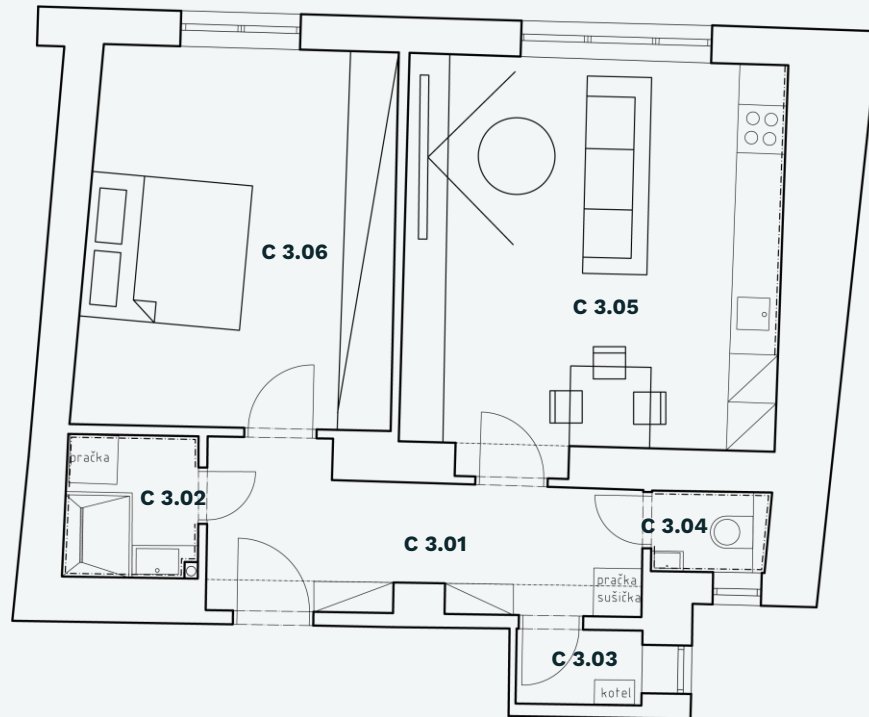

Byt C3

2+kk v 3 NP

Rezidence Kardinála Berana, Plzeň

Rezidence
Kardinála Beran

Bydlete jako kardinálové v centru Plzně

Byt C3 3NP

dispozice
2+kk

Podlahová plocha bytu
61,43

Číslo	Místnost	m ²
C 3.01	Hala	9,32
C 3.02	Koupelna	2,89
C 3.03	Komora	1,46
C 3.04	WC	1,45
C 3.05	OP s kuchyňským koutem	23,16
C 3.06	Ložnice	18,05
	Svislé konstrukce	5,10
Celkem podlahová plocha bytu		61,43