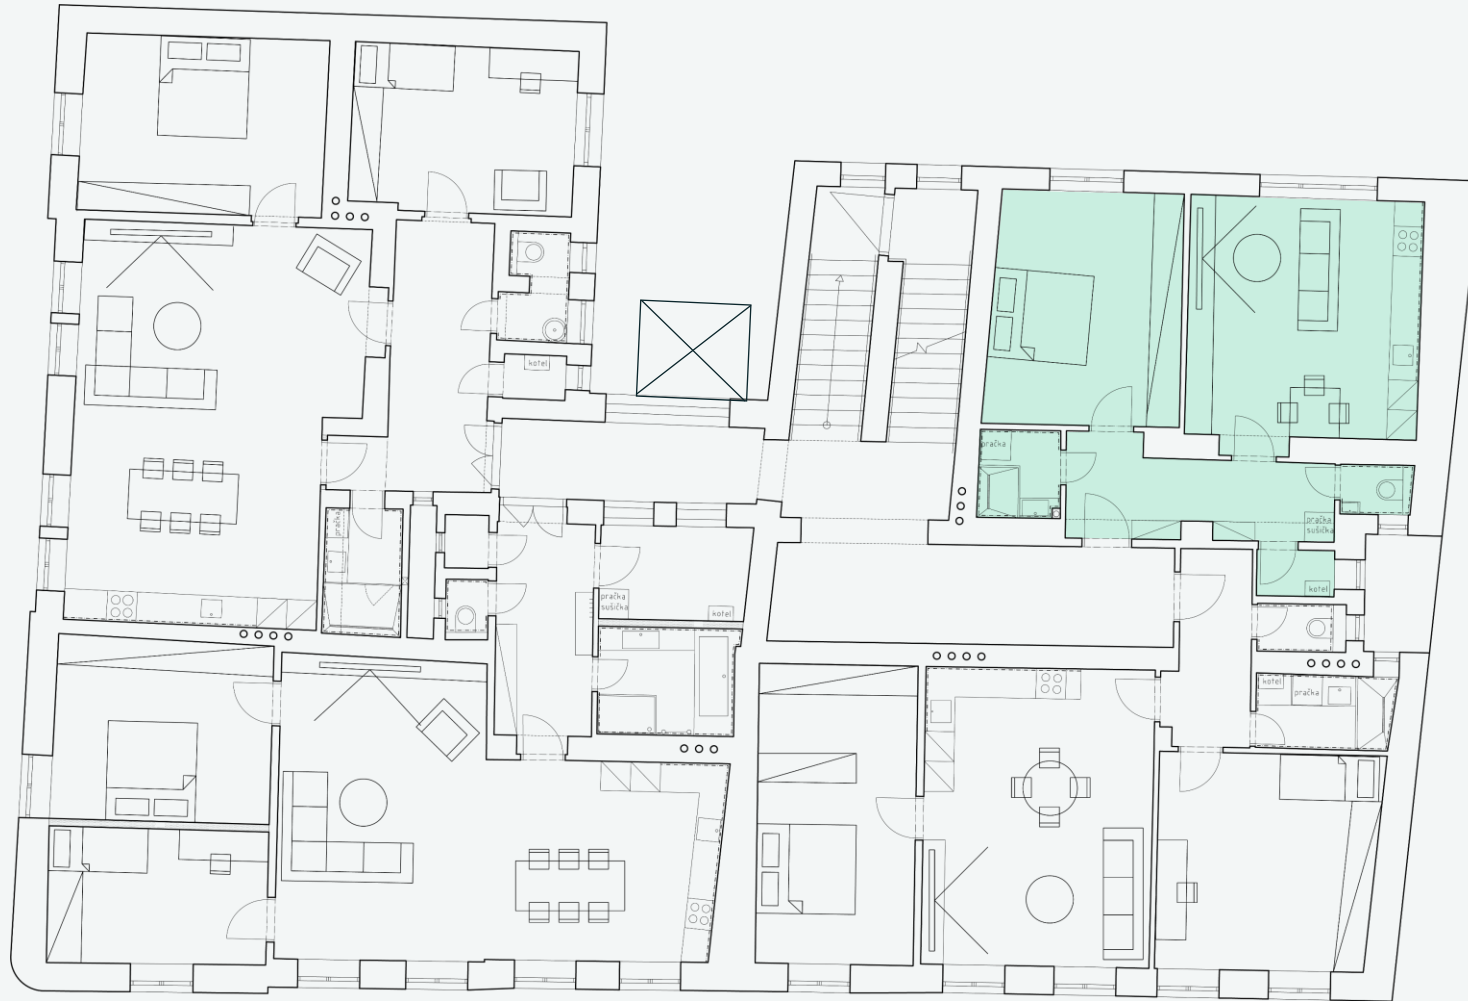

Rezidence
Kardinála Beran

Bydlete jako kardinálové v centru Plzně

Byt C3
3NP

---

dispozice
2+kk

Podlahová plocha bytu
61,43

Kontakt:

www.kardinalaberana.cz

tel: 731 748 854

Email:

prodej@kardinalaberana.cz

Silverline
Real Estate