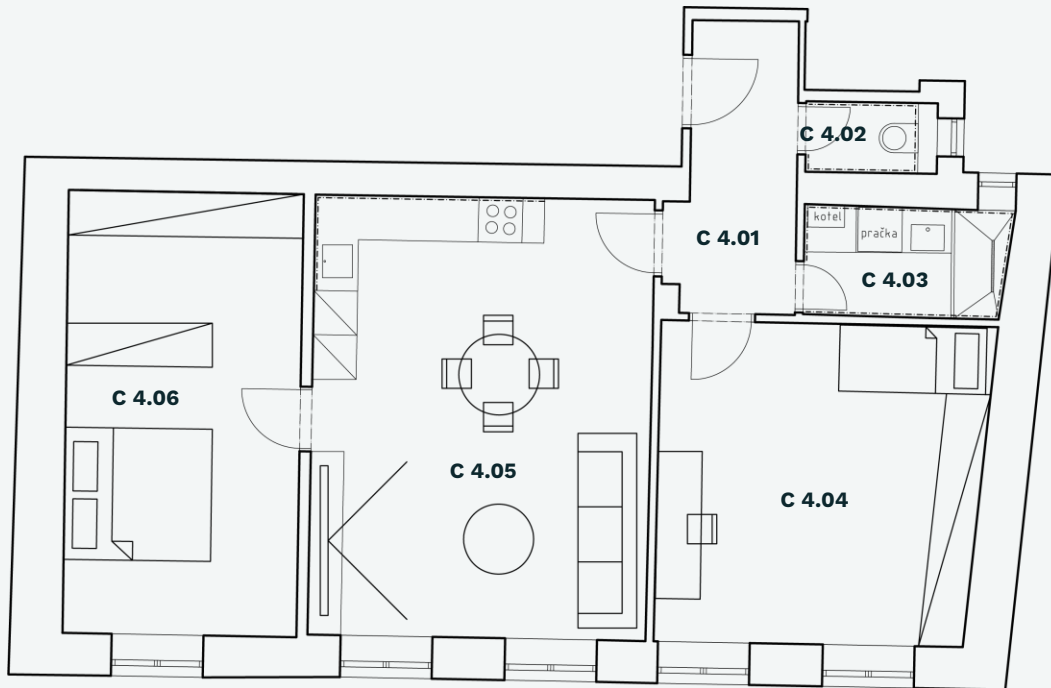

Byt C4

3+kk v 3 NP

Rezidence Kardinála Berana, Plzeň

Rezidence
Kardinála Beran

Bydlete jako kardinálové v centru Plzně

Byt C4 3NP

Číslo	Místnost	m ²
C 4.01	Hala	6,25
C 4.02	WC	1,47
C 4.03	Koupelna	4,14
C 4.04	Pokoje	19,51
C 4.05	OP s kuchyňským koutem	27,99
C 4.06	Ložnice	19,39
	Svislé konstrukce	2,77
Celkem podlahová plocha bytu		81,52