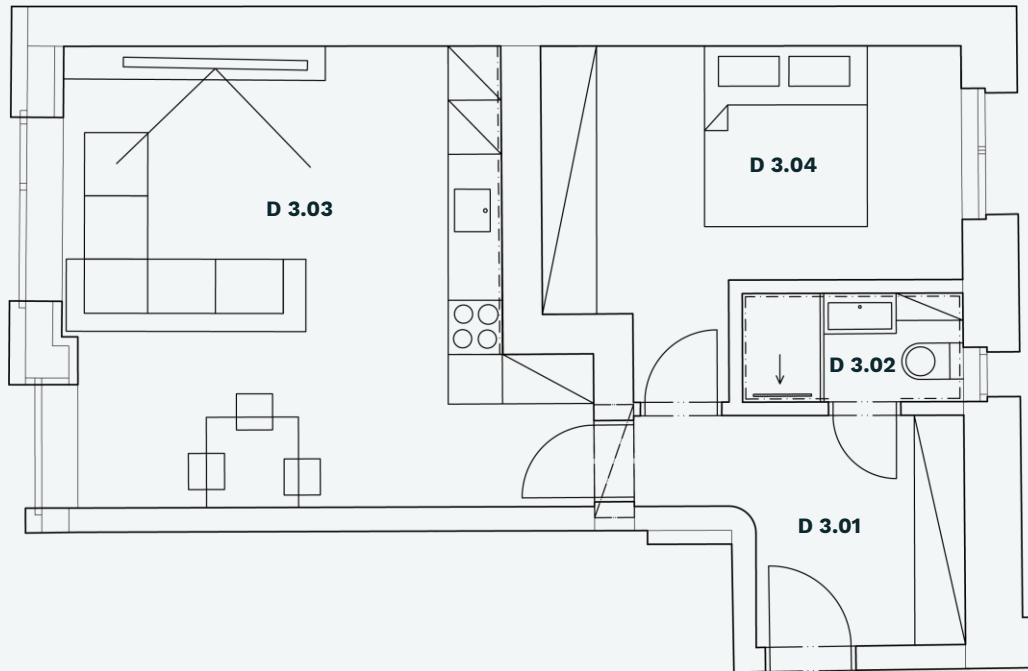

Byt D1

2+kk v 4.NP

Rezidence Kardinála Berana, Plzeň

Rezidence
Kardinála Beran

Bydlete jako kardinálové v centru Plzně

Byt D1 4.NP

Číslo	Místnost	m ²
D 3.01	Hala	7,3
D 3.02	Koupelna	3,0
D 3.03	OP s kuchyňským koutem	26,6
D 3.04	Ložnice	13,8
Svislé konstrukce		
Celkem podlahová plocha		54,0

dispozice
2+kk

Podlahová plocha bytu
54,0 m²

Kontakt:

www.kardinalaberana.cz

tel: 731 748 854

Email:

prodej@kardinalaberana.cz

Silverline
Real Estate