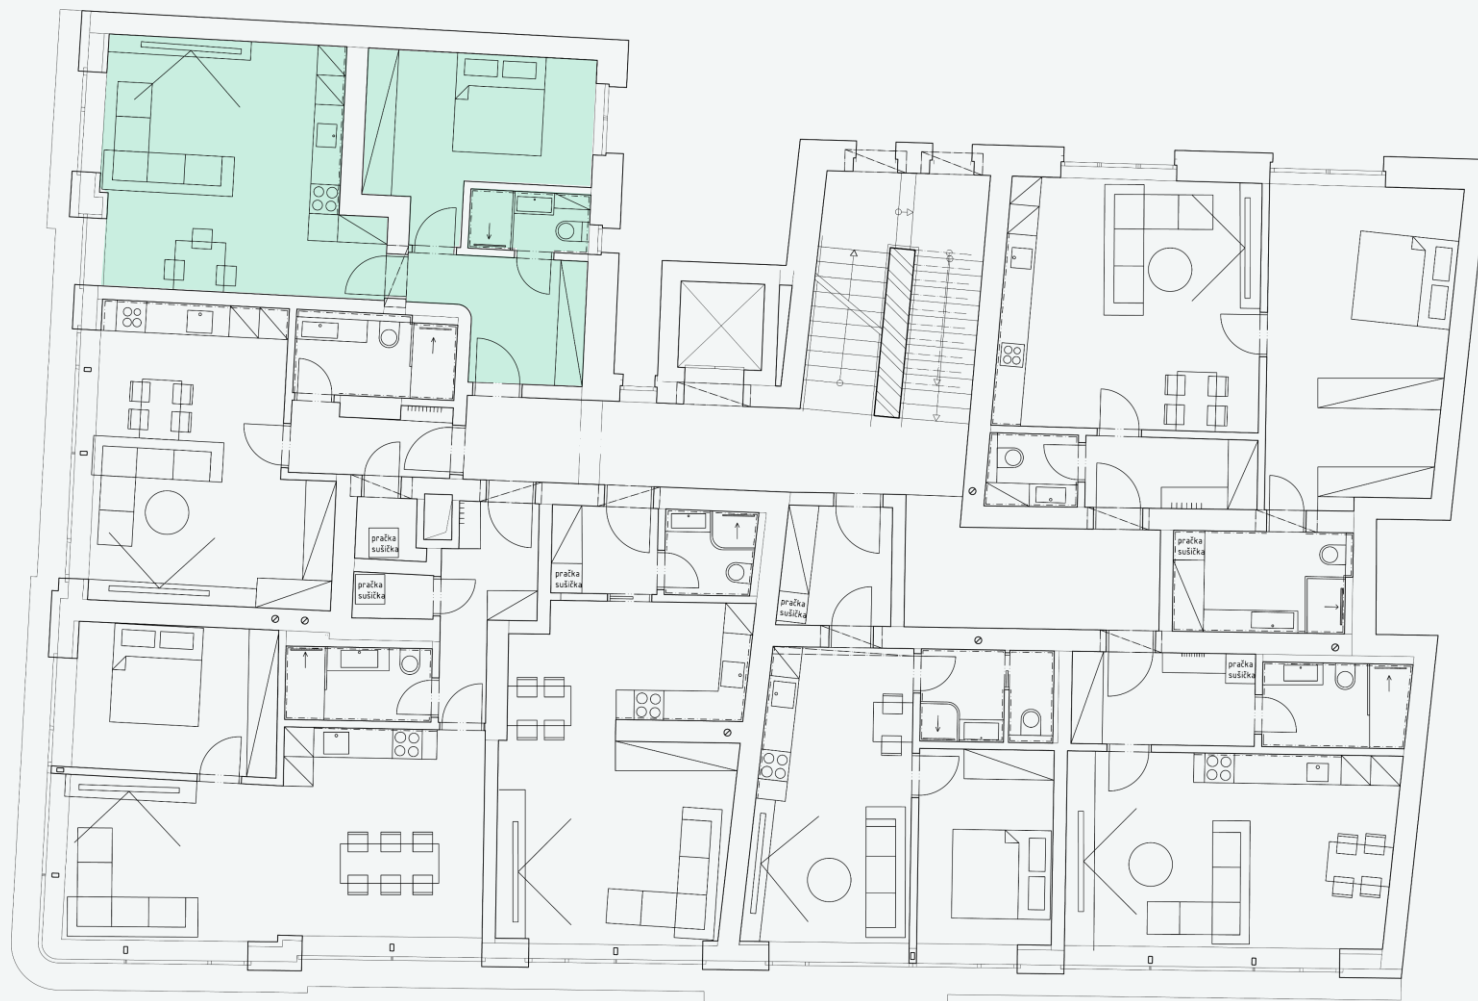

Rezidence
Kardinála Beran

Bydlete jako kardinálové v centru Plzně

Byt D1
4.NP

---

dispozice
2+kk

Podlahová plocha bytu
54,0 m²

Kontakt:

www.kardinalaberana.cz

tel: 731 748 854

Email:

prodej@kardinalaberana.cz

Silverline
Real Estate