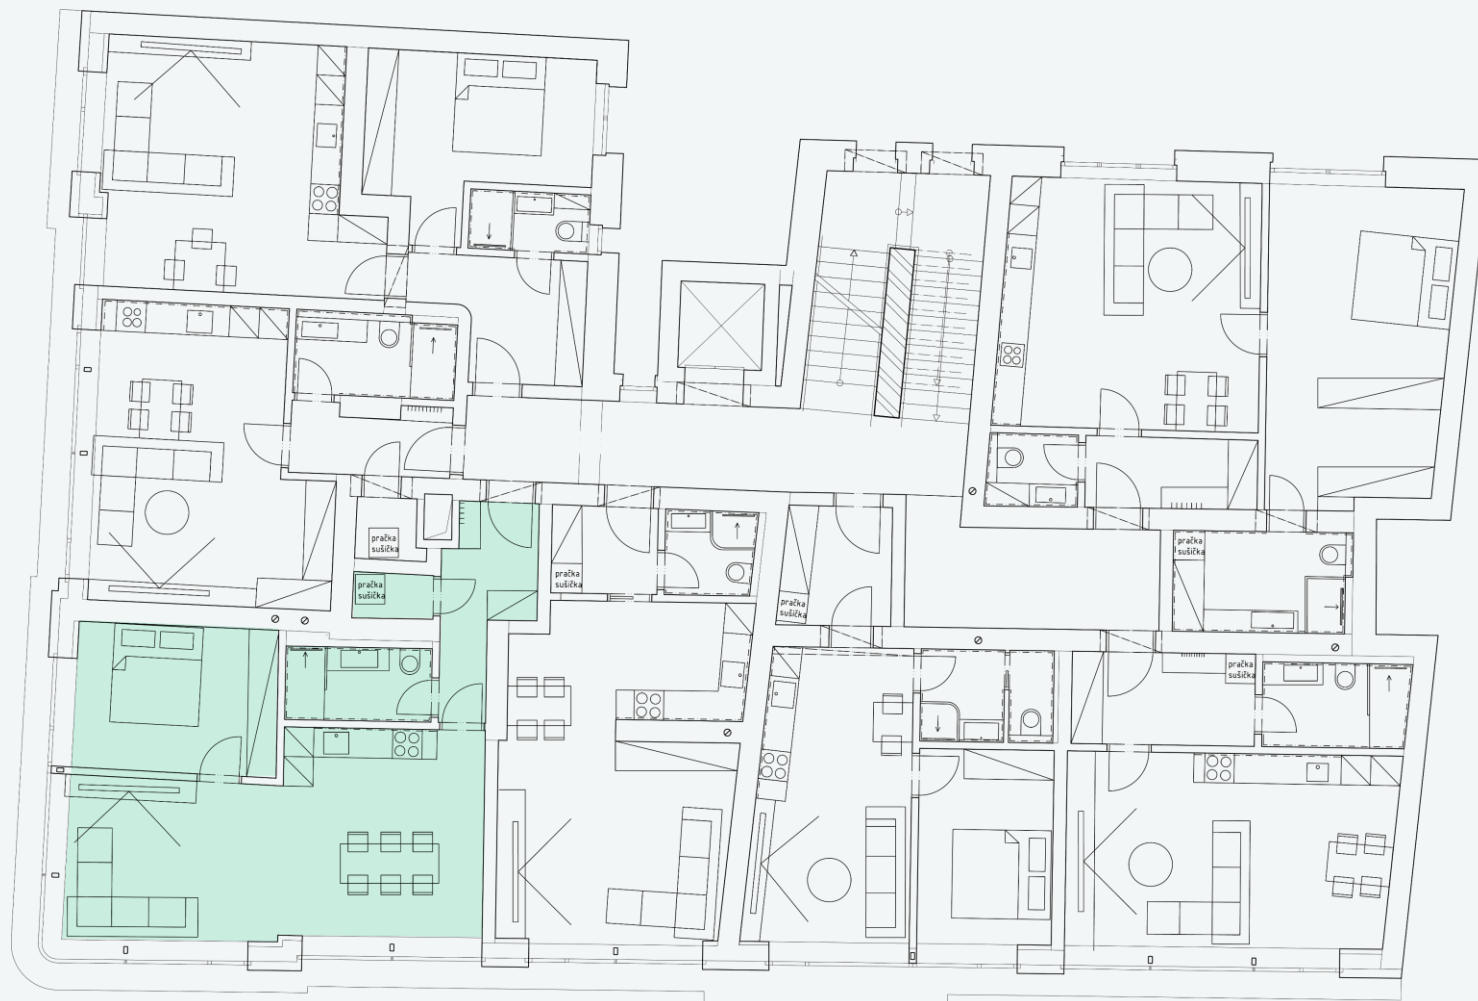

Rezidence
Kardinála Beran

Bydlete jako kardinálové v centru Plzně

Byt D3
4.NP

dispozice
2+kk

Podlahová plocha bytu
59,5 m²

Kontakt:

www.kardinalaberana.cz

tel: 731 748 854

Email:

prodej@kardinalaberana.cz

Silverline
Real Estate