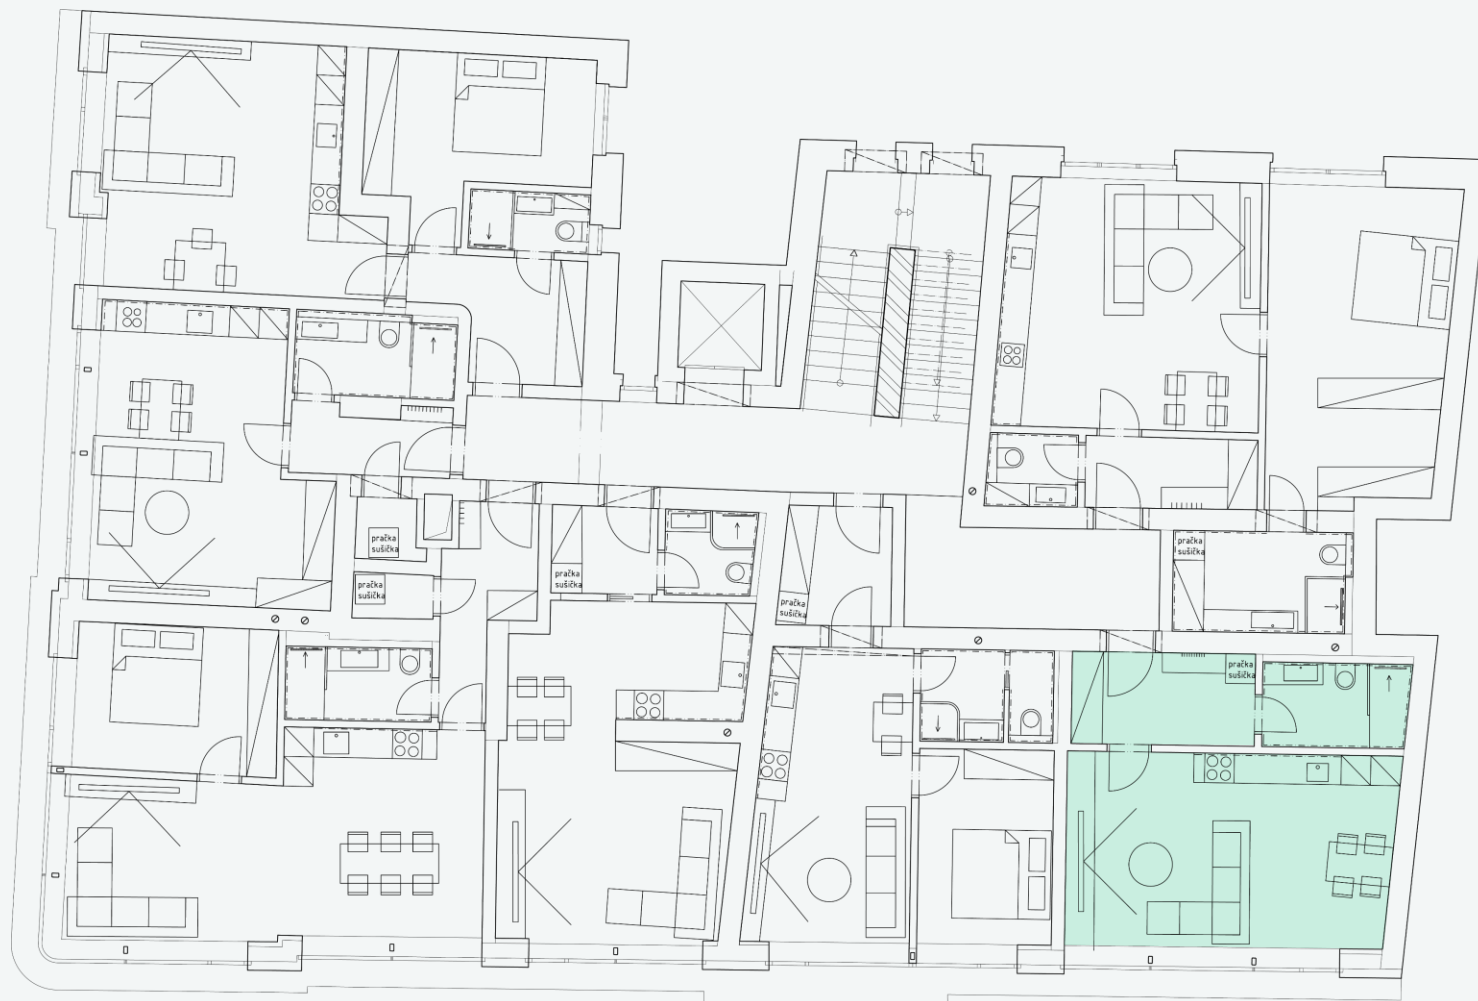

Rezidence
Kardinála Beran

Bydlete jako kardinálové v centru Plzně

Byt D6
4.NP

dispozice
1+kk

Podlahová plocha bytu
39,9 m²

Kontakt:

www.kardinalaberana.cz

tel: 731 748 854

Email:

prodej@kardinalaberana.cz

Silverline
Real Estate