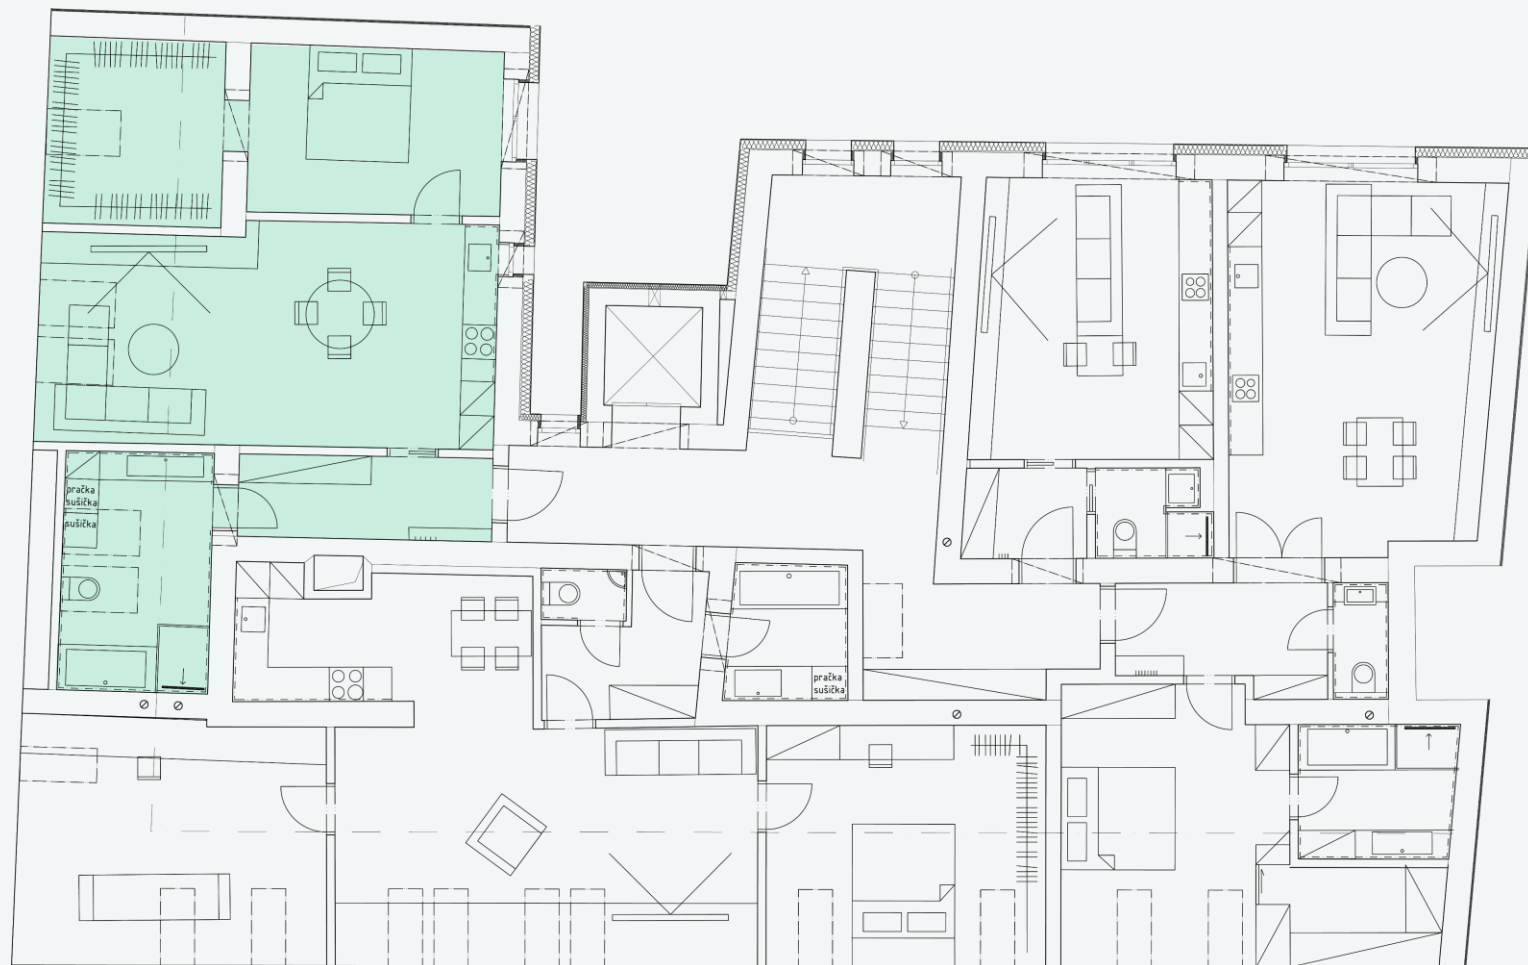

Rezidence
Kardinála Beran

Bydlete jako kardinálové v centru Plzně

Byt E1
5.NP

---

dispozice
2+kk

Podlahová plocha bytu
76,0 m²

Kontakt:

www.kardinalaberana.cz

tel: 731 748 854

Email:

prodej@kardinalaberana.cz

Silverline
Real Estate