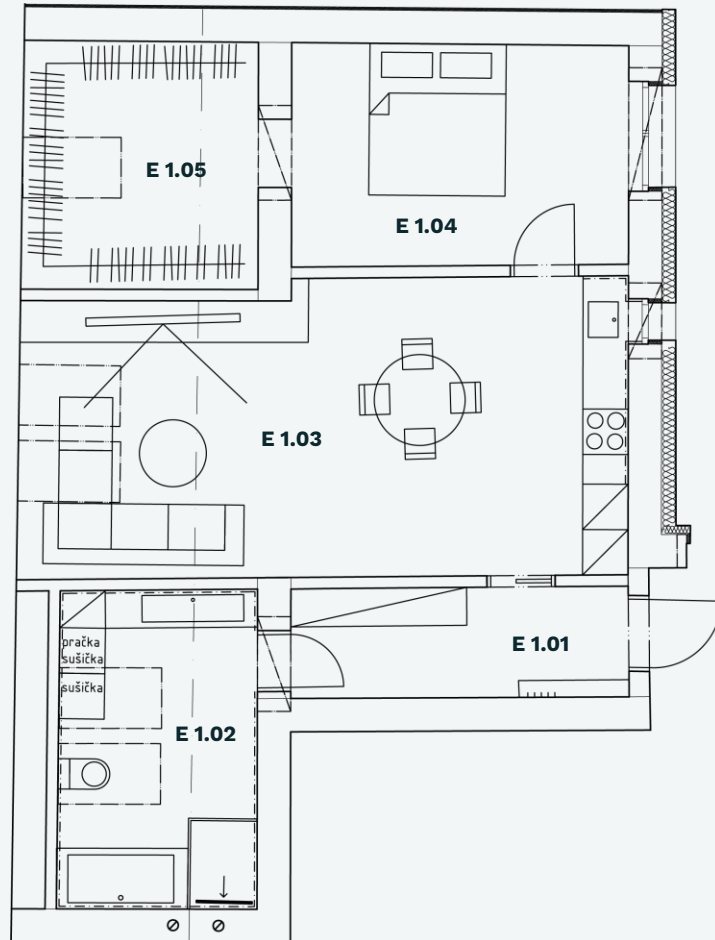

## Byt E1 5.NP

| Číslo                          | Místnost               | m <sup>2</sup> |
|--------------------------------|------------------------|----------------|
| E 1.01                         | Hala                   | 6,5            |
| E 1.02                         | Koupelna               | 11,1           |
| E 1.03                         | OP s kuchyňským koutem | 30,8           |
| E 1.04                         | Ložnice                | 13,4           |
| E 1.05                         | Šatna                  | 10,2           |
| Svislé konstrukce              |                        |                |
| <b>Celkem podlahová plocha</b> |                        | <b>76,0</b>    |

dispozice  
**2+kk**

Podlahová plocha bytu  
**76,0 m<sup>2</sup>**

Kontakt:

[www.kardinalaberana.cz](http://www.kardinalaberana.cz)

tel: 731 748 854

Email:

[prodej@kardinalaberana.cz](mailto:prodej@kardinalaberana.cz)