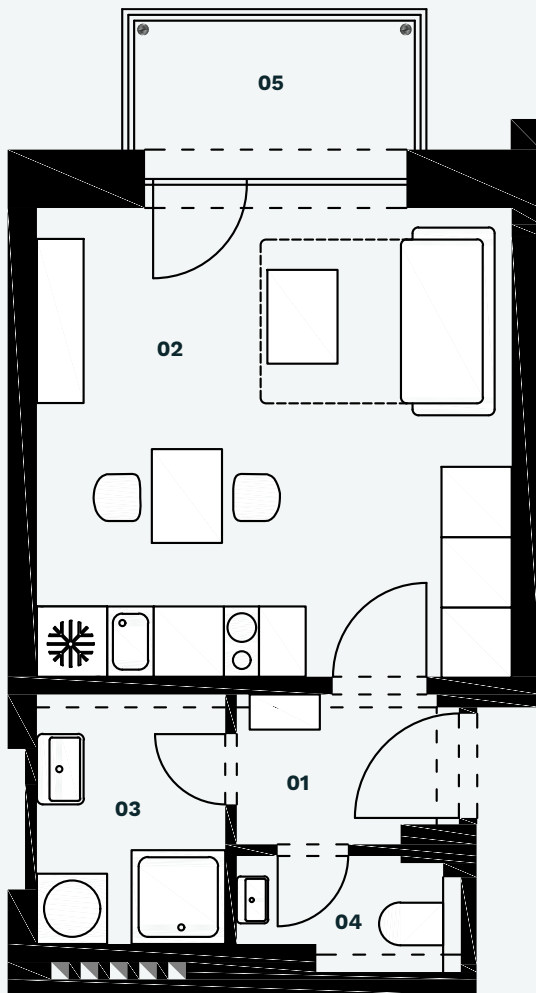

Atelier 201

1+kk v 2.NP

Rezidence pod Platany, Brno

Rezidence
pod Platany

Bydlení na dosah centru Brna

Atelier 201 2.NP

Číslo	Místnost	m ²
01	Předsíň	2,6
02	Obytná místnost	16,7
03	Koupelna	3,4
04	WC	1,6
Svislé konstrukce		
Celkem podlahová plocha		25,2
05	Balkón	3,2
Celkem vč. balkonu		28,4

dispozice
1+kk

Podlahová plocha bytu
25,2 m²

Balkon
3,2 m²

Kontakt:

www.podplatany.cz

tel: 731 748 854

Email:

prodej@podplatany.cz