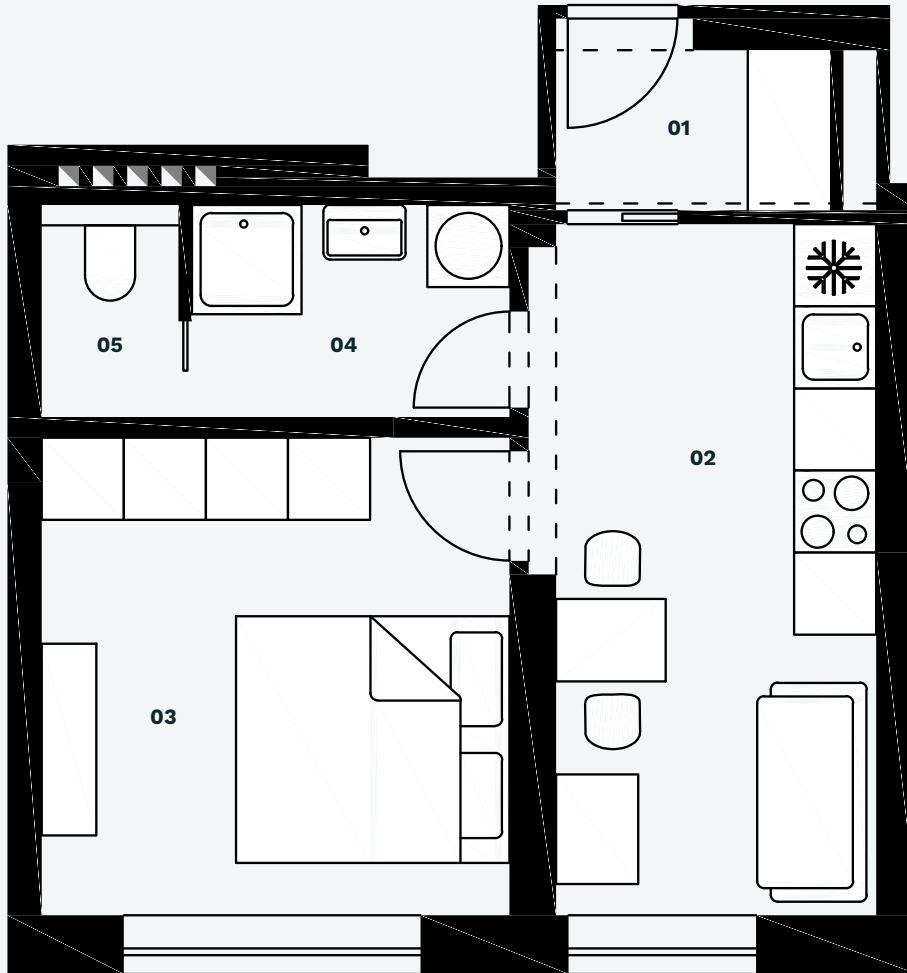

Byt 202

2+kk v 2.NP

Rezidence Pod Platany, Brno

Rezidence
pod Platany

Bydlení na dosah centru Brna

Byt 202 2.NP

Číslo	Místnost	m ²
01	Předsíň	2,6
02	Obytná místnost	12,4
03	Ložnice	11,9
04	Koupelna	3,7
05	WC	1,5
Svislé konstrukce		
Celkem podlahová plocha		34,1

dispozice
2+kk

Podlahová plocha bytu
34,1 m²

Balkon
-- m²

Kontakt:

www.podplatany.cz

tel: 731 748 854

Email:

prodej@podplatany.cz

Silverline
Real Estate

Rezidence
pod Platany

Bydlení na dosah centru Brna

Byt 202 2.NP

dispozice
2+kk

Podlahová plocha bytu
34,1 m²

Balkon
-- m²

Kontakt: