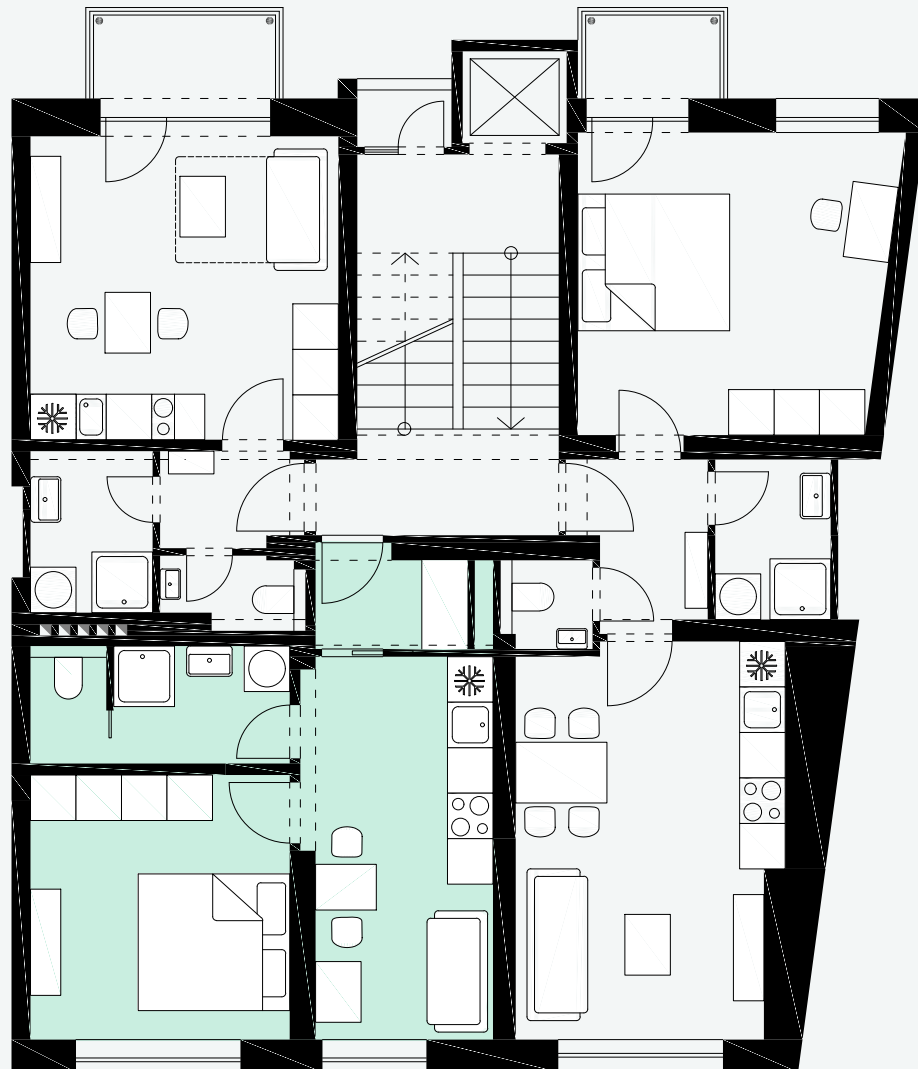

Byt 202

2+kk v 2.NP

Rezidence Pod Platany, Brno

Rezidence
pod Platany

Bydlení na dosah centru Brna

Byt 202 2.NP

Číslo	Místnost	m ²
01	Předsíň	2,6
02	Obytná místnost	12,4
03	Ložnice	11,9
04	Koupelna	3,7
05	WC	1,5
Svislé konstrukce		
Celkem podlahová plocha		34,1

dispozice
2+kk

Podlahová plocha bytu
34,1 m²

Balkon
-- m²

Kontakt:

www.podplatany.cz

tel: 731 748 854

Email:

prodej@podplatany.cz

Silverline
Real Estate

Rezidence
pod Platany

Bydlení na dosah centru Brna

Byt 202 2.NP

dispozice
2+kk

Podlahová plocha bytu
34,1 m²

Balkon
-- m²

Kontakt: