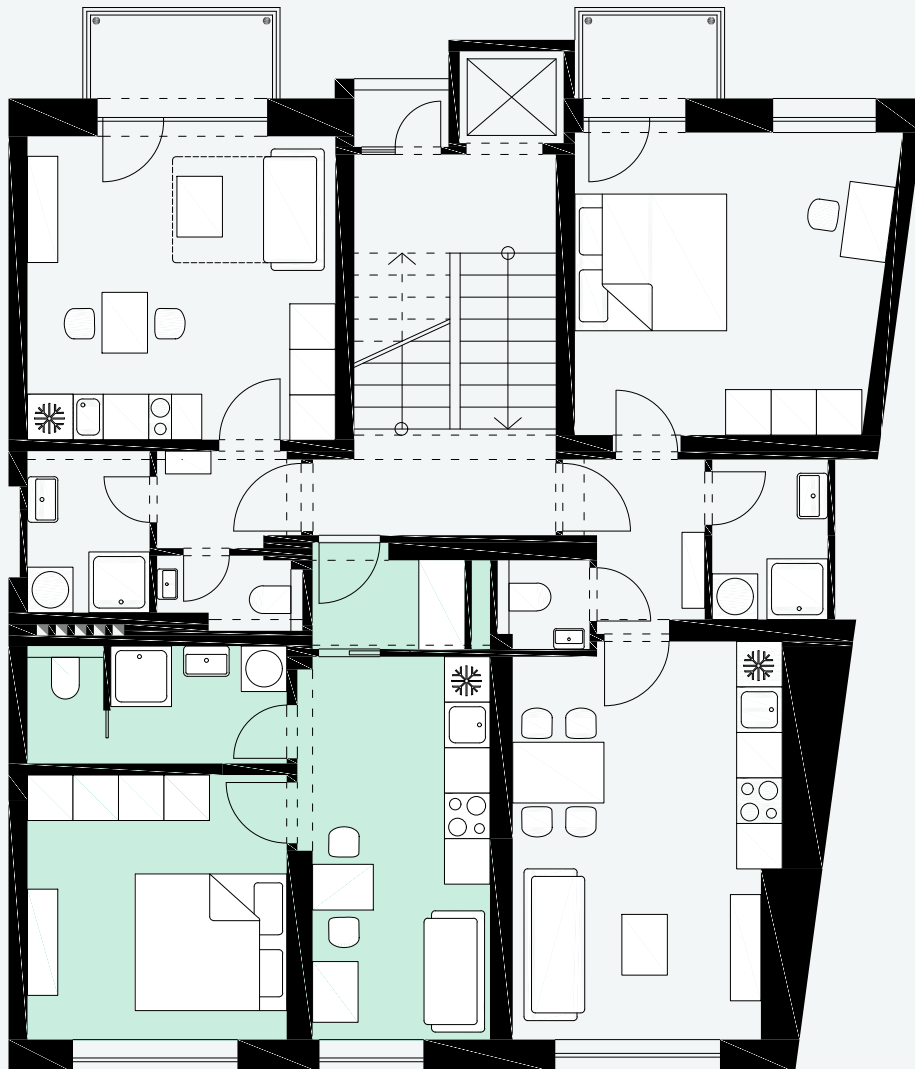

Byt 302

2+kk v 3.NP

Rezidence Pod Platany, Brno

Číslo	Místnost	m ²
01	Předsíň	2,6
02	Obytná místnost	13,5
03	Ložnice	13,5
04	Koupelna	3,7
05	WC	1,5
Svislé konstrukce		
Celkem podlahová plocha		37,8

dispozice
2+kk

Bydlení na dosah centru Brna

Byt 302

3.NP

dispozice
2+kk

Podlahová plocha bytu
37,8 m²

Balkon
-- m²

Kontakt:

www.podplatany.cz