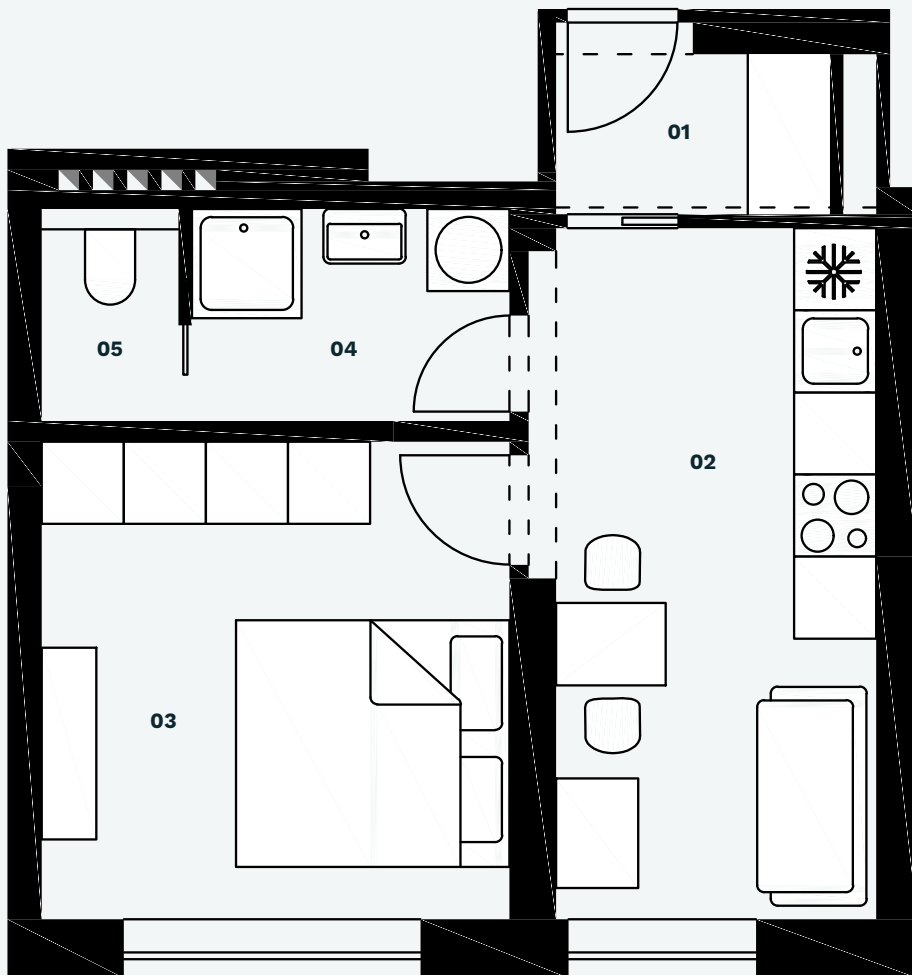

Byt 302

2+kk v 3.NP

Rezidence Pod Platany, Brno

Číslo	Místnost	m ²
01	Předsíň	2,6
02	Obytná místnost	13,5
03	Ložnice	13,5
04	Koupelna	3,7
05	WC	1,5
Svislé konstrukce		
Celkem podlahová plocha		37,8

dispozice
2+kk

Bydlení na dosah centru Brna

Byt 302

3.NP

dispozice
2+kk

Podlahová plocha bytu
37,8 m²

Balkon
-- m²

Kontakt:

www.podplatany.cz