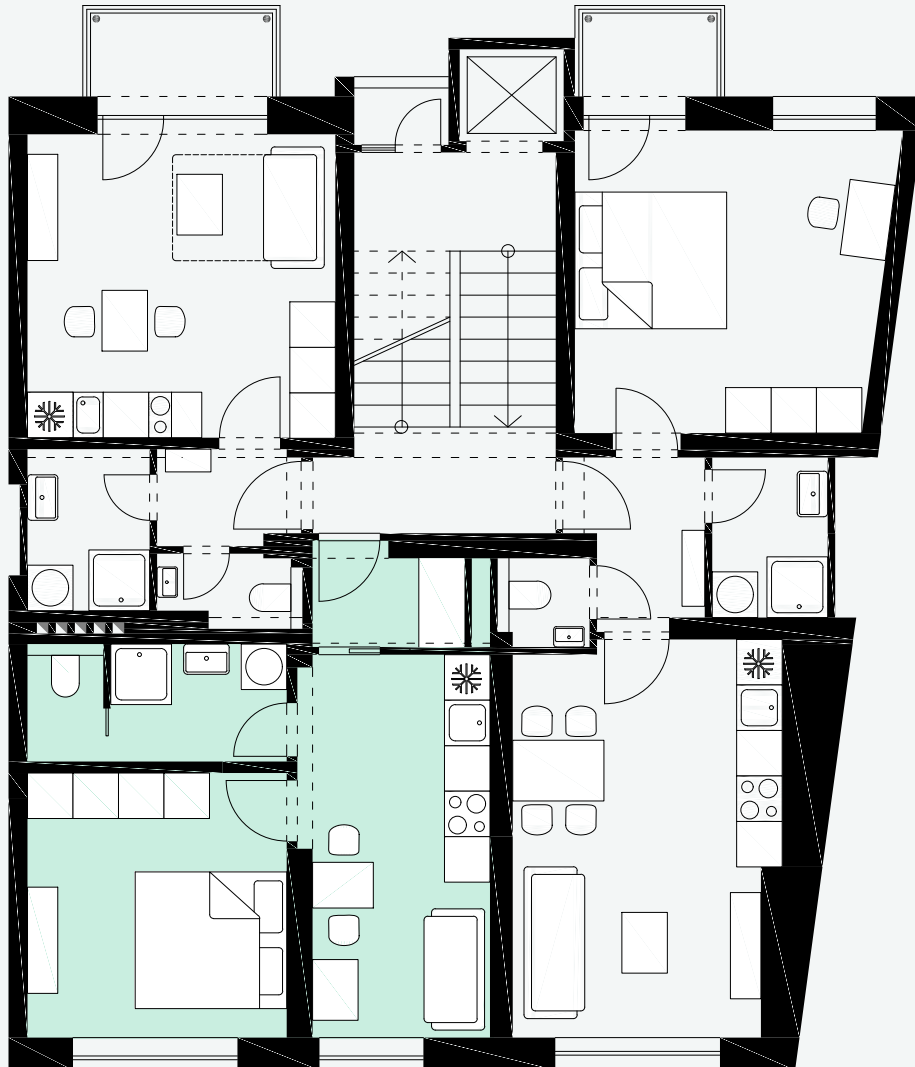

## Byt 402 4.NP

Číslo	Místnost	m <sup>2</sup>
01	Předsíň	2,6
02	Obytná místnost	13,5
03	Ložnice	13,5
04	Koupelna	3,7
05	WC	1,5
Svislé konstrukce		
<b>Celkem podlahová plocha</b>		<b>37,8</b>

dispozice  
**2+kk**

Podlahová plocha bytu  
**37,8 m<sup>2</sup>**

Balkon  
**-- m<sup>2</sup>**

Kontakt:

[www.podplatany.cz](http://www.podplatany.cz)

tel: 731 748 854

Email:

[prodej@podplatany.cz](mailto:prodej@podplatany.cz)

Silverline  
Real Estate

Rezidence  
pod Platany

*Bydlení na dosah centru Brna*

**Byt 402**  
**4.NP**

---

dispozice  
**2+kk**

Podlahová plocha bytu  
**37,8 m<sup>2</sup>**

Balkon  
**-- m<sup>2</sup>**