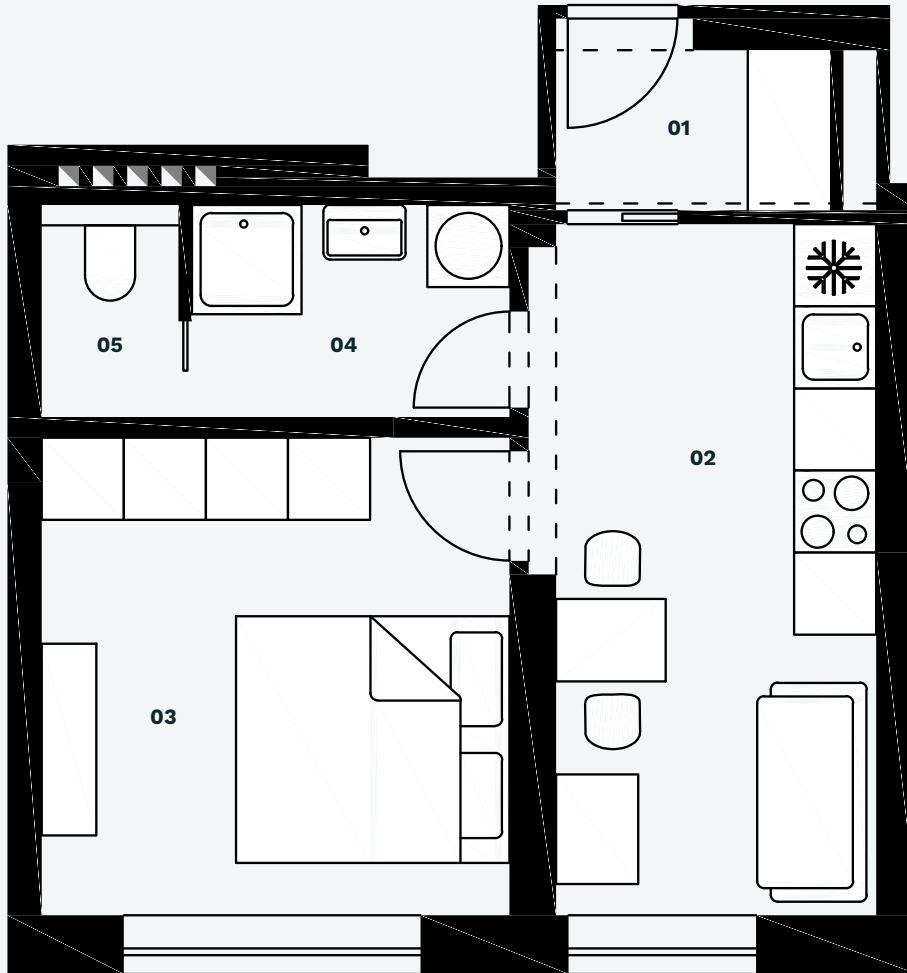

# Byt 402

2+kk v 4.NP

Rezidence Pod Platany, Brno

Rezidence  
pod Platany

*Bydlení na dosah centru Brna*

## Byt 402 4.NP

Číslo	Místnost	m <sup>2</sup>
01	Předsíň	2,6
02	Obytná místnost	13,5
03	Ložnice	13,5
04	Koupelna	3,7
05	WC	1,5
Svislé konstrukce		
<b>Celkem podlahová plocha</b>		<b>37,8</b>

dispozice  
**2+kk**