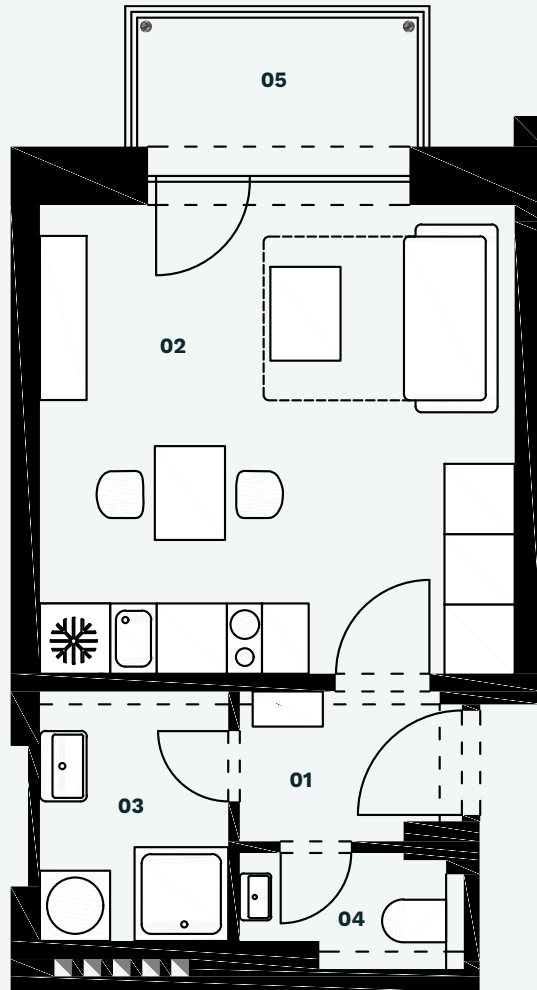

Byt 501

1+kk v 5.NP

Rezidence Pod Platany, Brno

Rezidence
pod Platany

Bydlení na dosah centru Brna

Byt 501
5.NP

Číslo	Místnost	m ²
01	Předsíň	2,6
02	Obytná místnost	16,7
03	Koupelna	3,4
04	WC	1,6
Svislé konstrukce		
Celkem podlahová plocha		25,2
05	Balkón	3,2
Celkem vč. balkonu		28,4

dispozice
1+kk

Podlahová plocha bytu
25,2 m²

Balkon
3,2 m²

Kontakt:

www.podplatany.cz

tel: 731 748 854

Email:

prodej@podplatany.cz

Rezidence
pod Platany

Bydlení na dosah centru Brna

Byt 501
5.NP

dispozice
1+kk

Podlahová plocha bytu
25,2 m²

Balkon
3,2 m²

Kontakt:

www.podplatany.cz