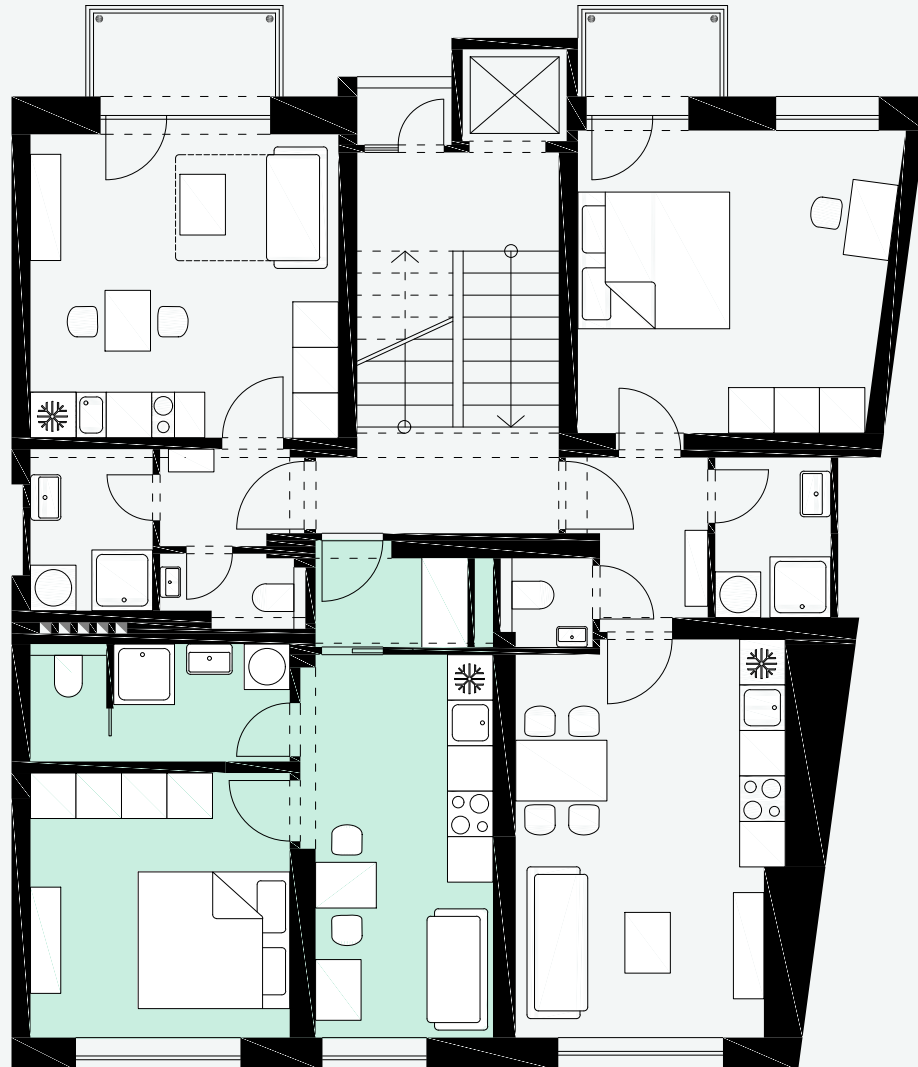

Byt 502

2+kk v 5.NP

Rezidence Pod Platany, Brno

Rezidence
pod Platany

Bydlení na dosah centru Brna

Byt 502
5.NP

Číslo	Místnost	m ²
01	Předsíň	2,6
02	Obytná místnost	12,4
03	Ložnice	11,9
04	Koupelna	3,7
05	WC	1,5
Svislé konstrukce		
Celkem podlahová plocha		37,8

dispozice
2+kk

Podlahová plocha bytu
37,8 m²

Balkon
-- m²

Kontakt:

www.podplatany.cz

tel: 731 748 854

Email:

prodej@podplatany.cz

Silverline
Real Estate

Rezidence
pod Platany

Bydlení na dosah centru Brna

Byt 502
5.NP

dispozice
2+kk

Podlahová plocha bytu
37,8 m²

Balkon
-- m²

Kontakt: