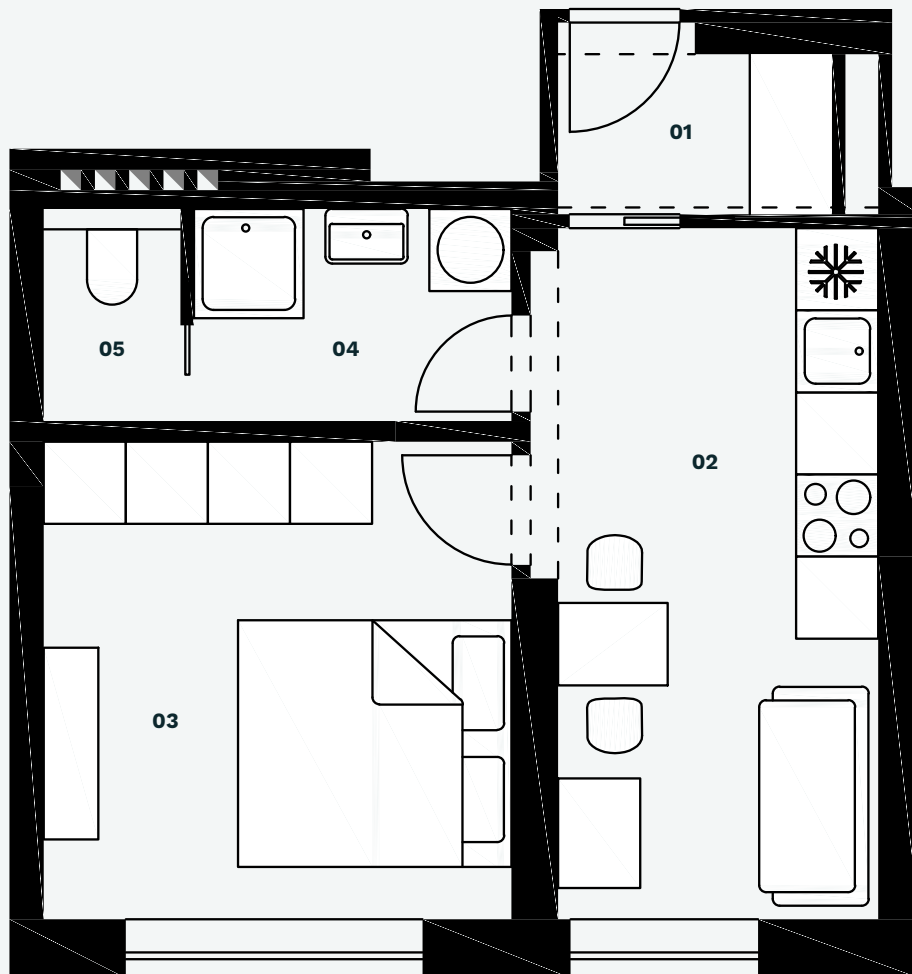

Byt 502

2+kk v 5.NP

Rezidence Pod Platany, Brno

Rezidence
pod Platany

Bydlení na dosah centru Brna

Byt 502
5.NP

Číslo	Místnost	m ²
01	Předsíň	2,6
02	Obytná místnost	12,4
03	Ložnice	11,9
04	Koupelna	3,7
05	WC	1,5
Svislé konstrukce		
Celkem podlahová plocha		37,8

dispozice
2+kk

Podlahová plocha bytu
37,8 m²

Balkon
-- m²

Kontakt:

www.podplatany.cz

tel: 731 748 854

Email:

prodej@podplatany.cz

Silverline
Real Estate

Rezidence
pod Platany

Bydlení na dosah centru Brna

Byt 502
5.NP

dispozice
2+kk

Podlahová plocha bytu
37,8 m²

Balkon
-- m²

Kontakt: