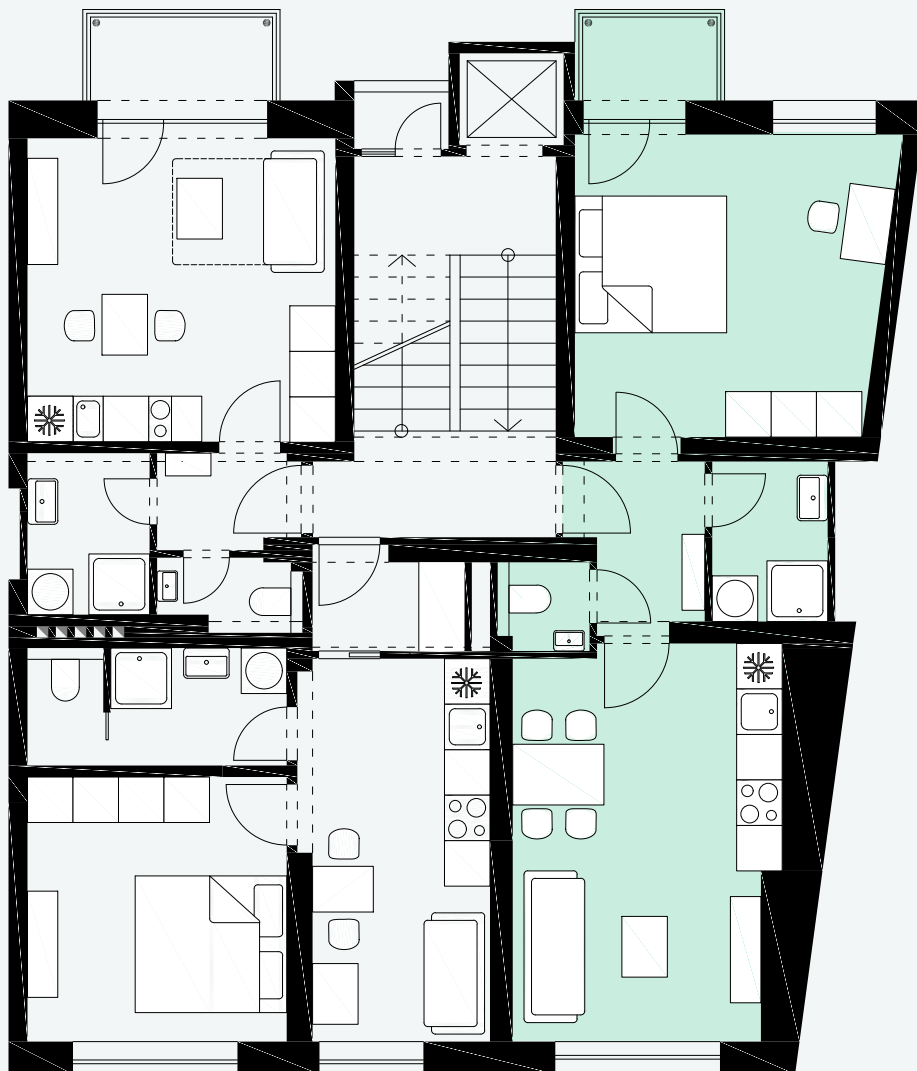

Byt 503

2+kk v 5.NP

Rezidence Pod Platany, Brno

Rezidence
pod Platany

Bydlení na dosah centru Brna

Byt 503
5.NP

Číslo	Místnost	m ²
01	Předsíň	3,9
02	Obytná místnost	17,8
03	Ložnice	16,6
04	Koupelna	3,2
05	WC	1,3
06	Balkón	2,3
Svislé konstrukce		
Celkem podlahová plocha		42,7

dispozice
2+kk

Podlahová plocha bytu
42,7 m²

Balkon
2,3 m²

Kontakt:

www.podplatany.cz

tel: 731 748 854

Email:

prodej@podplatany.cz

Silverline
Real Estate

Rezidence
pod Platany

Bydlení na dosah centru Brna

Byt 503
5.NP

dispozice
2+kk

Podlahová plocha bytu
42,7 m²

Balkon
2,3 m²

Kontakt: