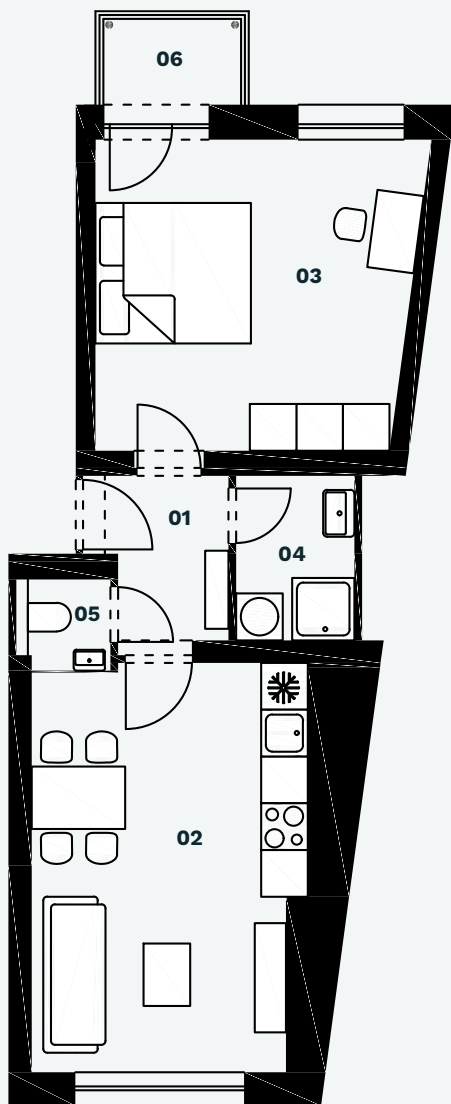

Byt 503

2+kk v 5.NP

Rezidence Pod Platany, Brno

Rezidence
pod Platany

Bydlení na dosah centru Brna

Byt 503
5.NP

Číslo	Místnost	m ²
01	Předsíň	3,9
02	Obytná místnost	17,8
03	Ložnice	16,6
04	Koupelna	3,2
05	WC	1,3
06	Balkón	2,3
Svislé konstrukce		
Celkem podlahová plocha		42,7