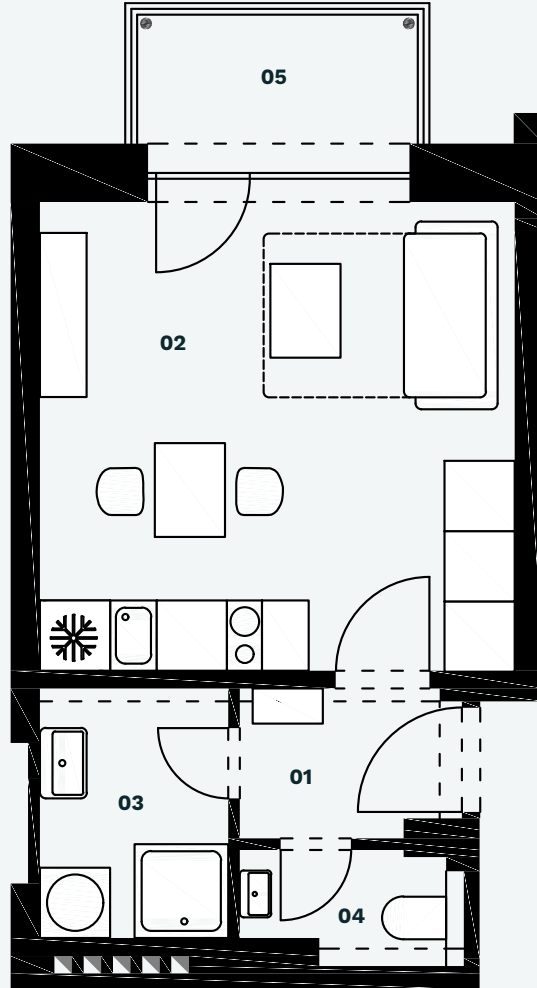

Byt 601

1+kk v 6.NP

Rezidence pod Platany, Brno

Rezidence
pod Platany

Bydlení na dosah centru Brna

Byt 601
6.NP

Číslo	Místnost	m ²
01	Předsíň	2,6
02	Obytná místnost	16,7
03	Koupelna	3,4
04	WC	1,6
Svislé konstrukce		
Celkem podlahová plocha		25,2
05	Balkón	3,2
Celkem vč. balkonu		28,4

dispozice
1+kk

Podlahová plocha bytu
25,2 m²

Balkon
3,2 m²

Kontakt:

www.podplatany.cz

tel: 731 748 854

Email:

prodej@podplatany.cz