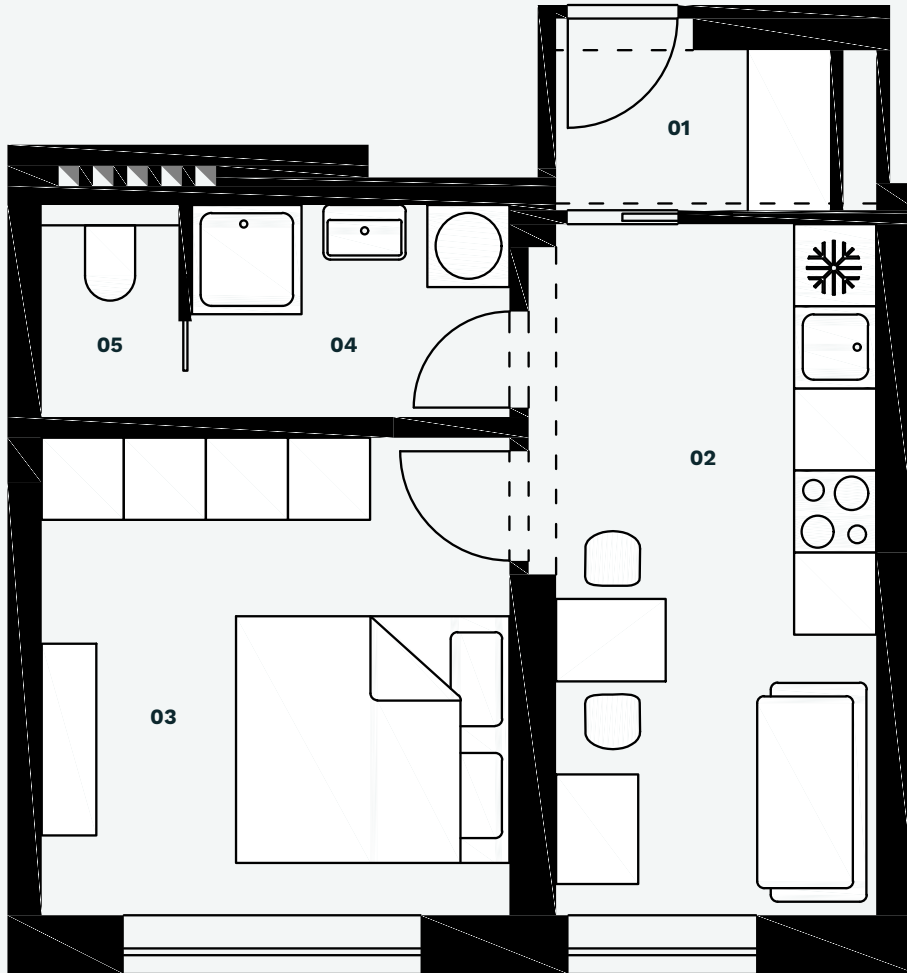

Byt 602

2+kk v 6.NP

Rezidence pod Platany, Brno

Rezidence
pod Platany

Bydlení na dosah centru Brna

Byt 602
6.NP

Číslo	Místnost	m ²
01	Předsíň	2,6
02	Obytná místnost	13,5
03	Ložnice	13,5
04	Koupelna	3,7
05	WC	1,5
Svislé konstrukce		
Celkem podlahová plocha		37,8

dispozice
2+kk

Podlahová plocha bytu
37,8 m²

Balkon
-- m²

Kontakt:

www.podplatany.cz

tel: 731 748 854

Email:

prodej@podplatany.cz