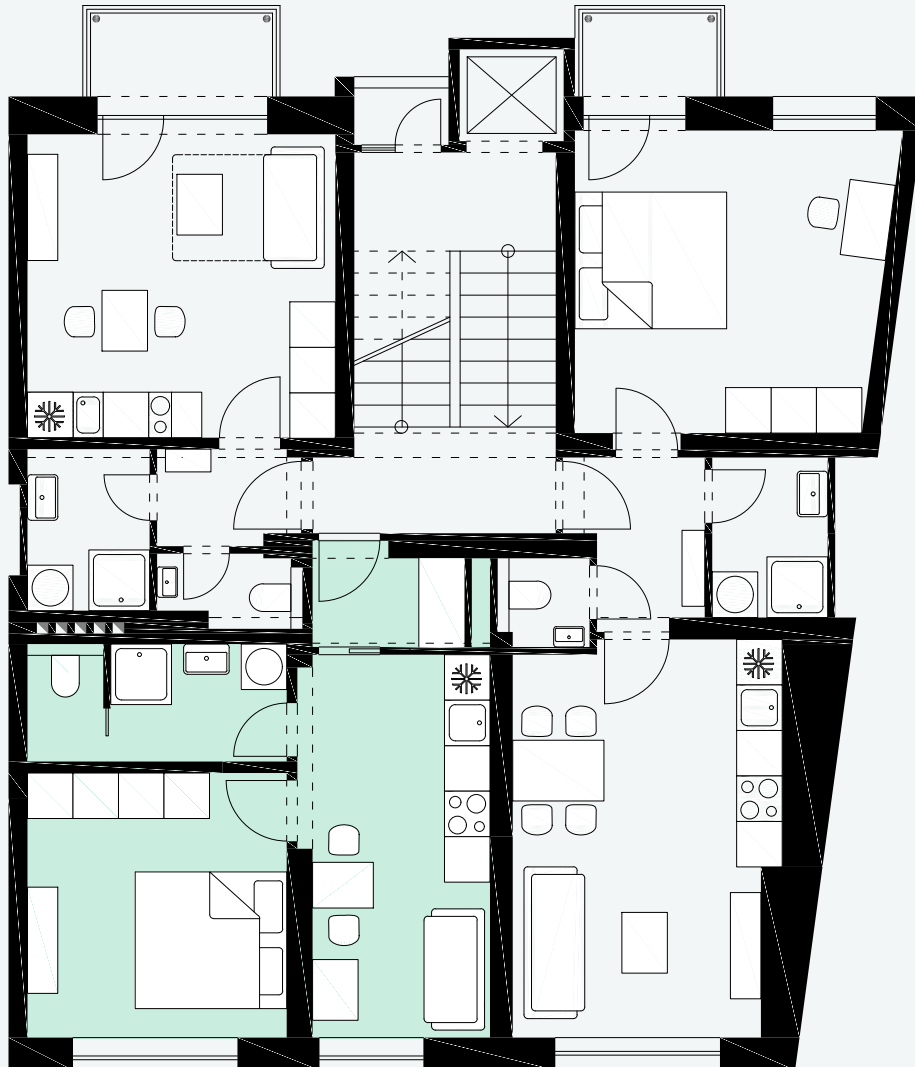

Byt 602

2+kk v 6.NP

Rezidence pod Platany, Brno

Rezidence
pod Platany

Bydlení na dosah centru Brna

Byt 602
6.NP

Číslo	Místnost	m ²
01	Předsíň	2,6
02	Obytná místnost	13,5
03	Ložnice	13,5
04	Koupelna	3,7
05	WC	1,5
Svislé konstrukce		
Celkem podlahová plocha		37,8

dispozice
2+kk

Podlahová plocha bytu
37,8 m²

Balkon
-- m²

Kontakt:

www.podplatany.cz

tel: 731 748 854

Email:

prodej@podplatany.cz

Silverline
Real Estate

Rezidence
pod Platany

Bydlení na dosah centru Brna

Byt 602
6.NP

dispozice
2+kk

Podlahová plocha bytu
37,8 m²

Balkon
-- m²

Kontakt: