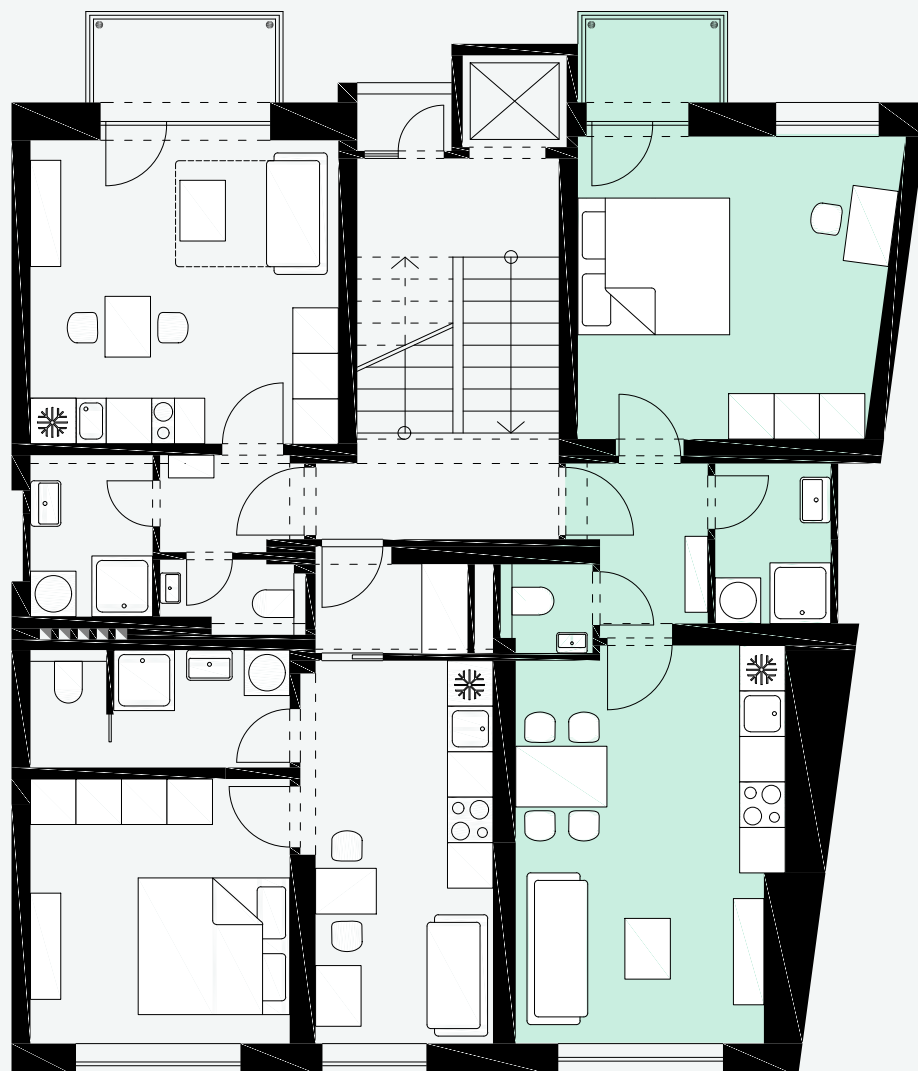

Byt 603

2+kk v 6.NP

Rezidence Pod Platany, Brno

Rezidence
pod Platany

Bydlení na dosah centru Brna

Byt 603
6.NP

Číslo	Místnost	m ²
01	Předsíň	3,9
02	Obytná místnost	17,8
03	Ložnice	16,6
04	Koupelna	3,2
05	WC	1,3
06	Balkón	2,3
Svislé konstrukce		
Celkem podlahová plocha		42,7

dispozice
2+kk

Podlahová plocha bytu
42,7 m²

Balkon
2,3 m²

Kontakt:

www.podplatany.cz

tel: 731 748 854

Email:

prodej@podplatany.cz

Silverline
Real Estate

Rezidence
pod Platany

Bydlení na dosah centru Brna

Byt 603
6.NP

dispozice
2+kk

Podlahová plocha bytu
42,7 m²

Balkon
2,3 m²

Kontakt: