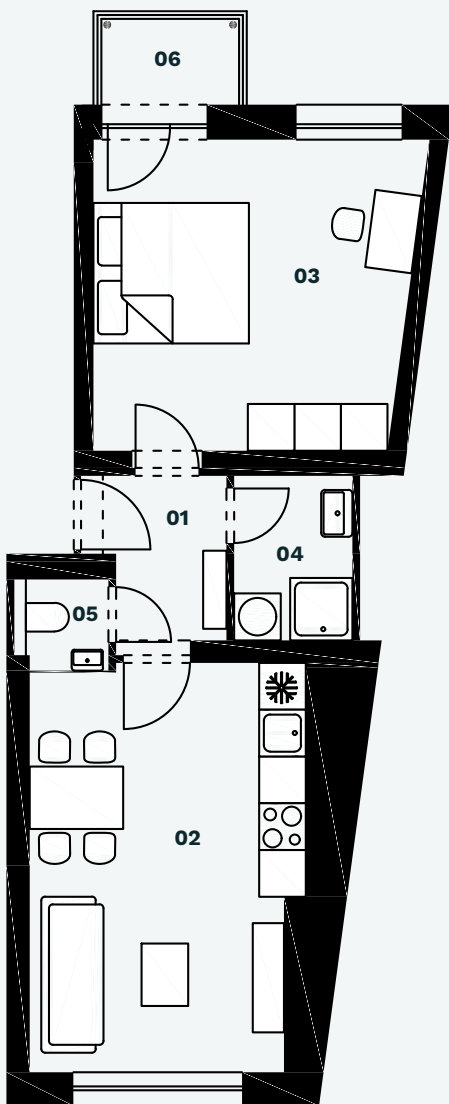

Byt 603

2+kk v 6.NP

Rezidence Pod Platany, Brno

Rezidence
pod Platany

Bydlení na dosah centru Brna

Byt 603
6.NP

Číslo	Místnost	m ²
01	Předsíň	3,9
02	Obytná místnost	17,8
03	Ložnice	16,6
04	Koupelna	3,2
05	WC	1,3
06	Balkón	2,3
Svislé konstrukce		
Celkem podlahová plocha		42,7