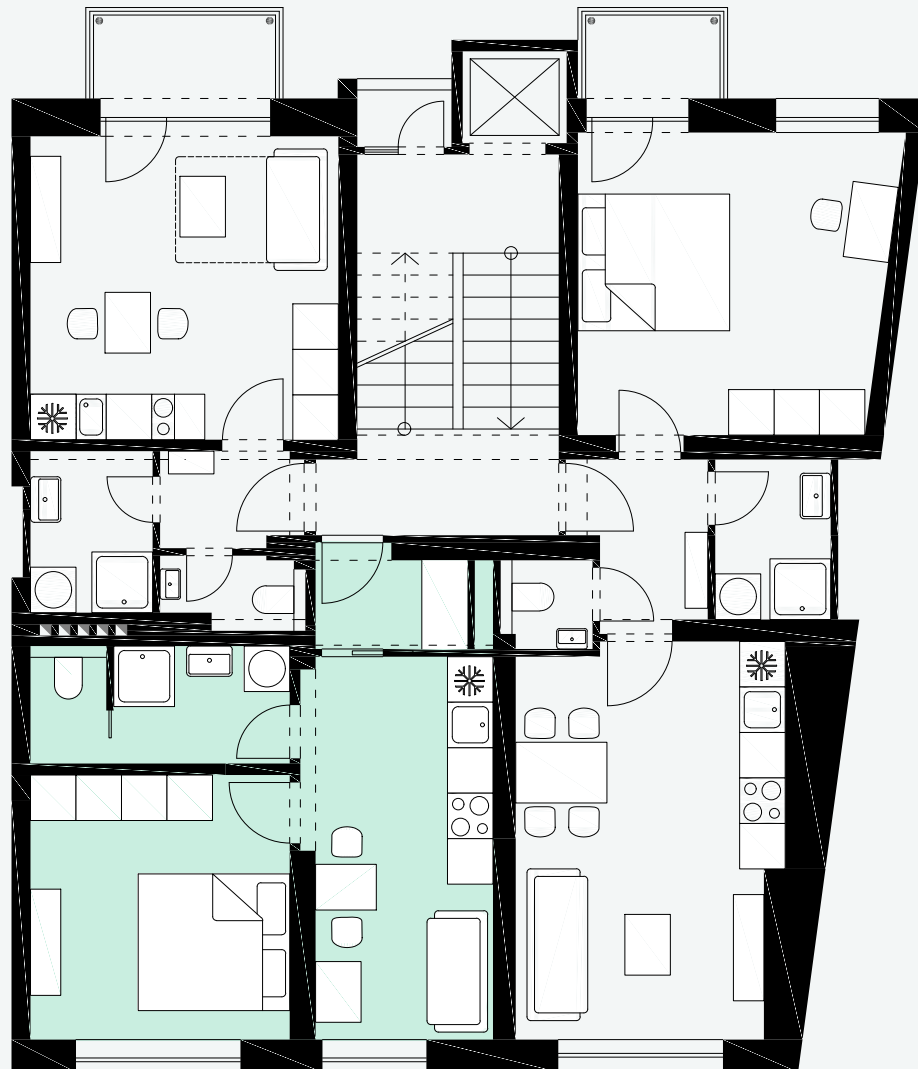

Byt 702

2+kk v 7.NP

Rezidence Pod Platany, Brno

Rezidence
pod Platany

Bydlení na dosah centru Brna

Byt 702
7.NP

| Číslo | Místnost | m ² |
|--------------------------------|-----------------|----------------|
| 01 | Předsíň | 2,6 |
| 02 | Obytná místnost | 13,5 |
| 03 | Ložnice | 13,5 |
| 04 | Koupelna | 3,7 |
| 05 | WC | 1,5 |
| Svislé konstrukce | | |
| Celkem podlahová plocha | | 37,8 |

dispozice
2+kk

Podlahová plocha bytu
37,8 m²

Balkon
-- m²

Kontakt:

www.podplatany.cz

tel: 731 748 854

Email:

prodej@podplatany.cz

Silverline
Real Estate

Rezidence
pod Platany

Bydlení na dosah centru Brna

Byt 702
7.NP

dispozice
2+kk

Podlahová plocha bytu
37,8 m²

Balkon
-- m²

Kontakt: