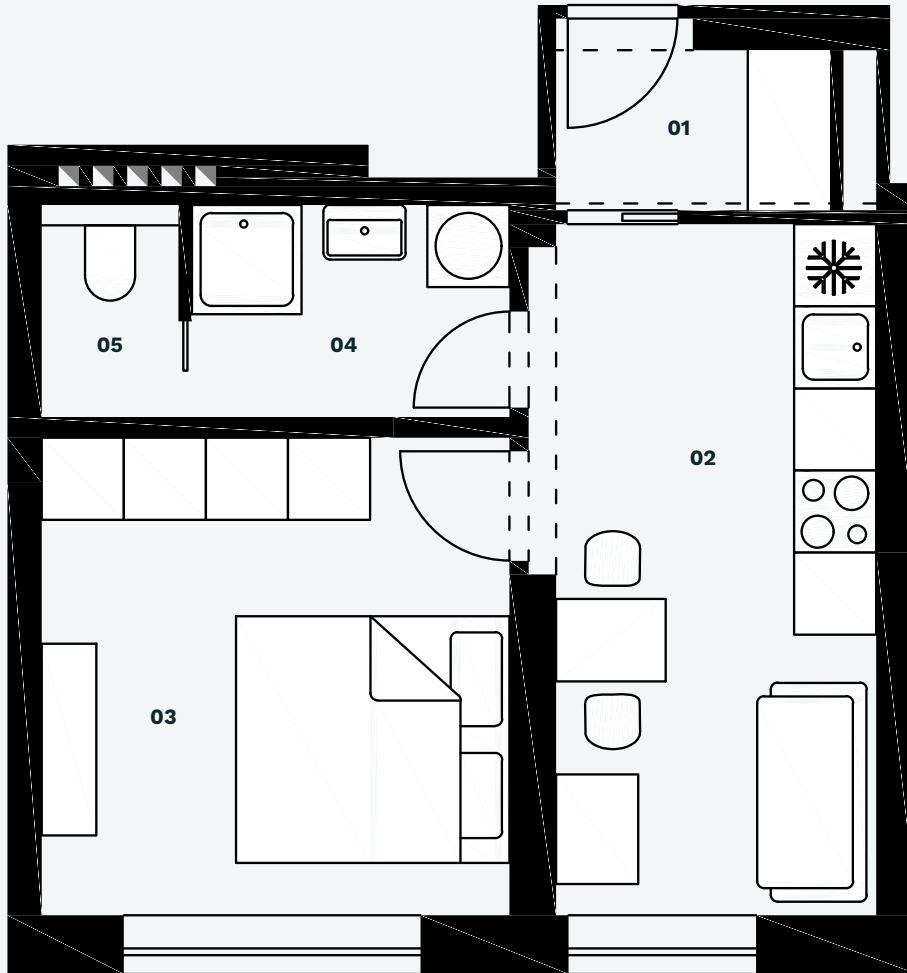

Byt 702

2+kk v 7.NP

Rezidence Pod Platany, Brno

Rezidence
pod Platany

Bydlení na dosah centru Brna

Byt 702
7.NP

| Číslo | Místnost | m ² |
|--------------------------------|-----------------|----------------|
| 01 | Předsíň | 2,6 |
| 02 | Obytná místnost | 13,5 |
| 03 | Ložnice | 13,5 |
| 04 | Koupelna | 3,7 |
| 05 | WC | 1,5 |
| Svislé konstrukce | | |
| Celkem podlahová plocha | | 37,8 |

dispozice
2+kk

Podlahová plocha bytu
37,8 m²

Balkon
-- m²

Kontakt:

www.podplatany.cz

tel: 731 748 854

Email:

prodej@podplatany.cz

Silverline
Real Estate

Rezidence
pod Platany

Bydlení na dosah centru Brna

Byt 702
7.NP

dispozice
2+kk

Podlahová plocha bytu
37,8 m²

Balkon
-- m²

Kontakt: