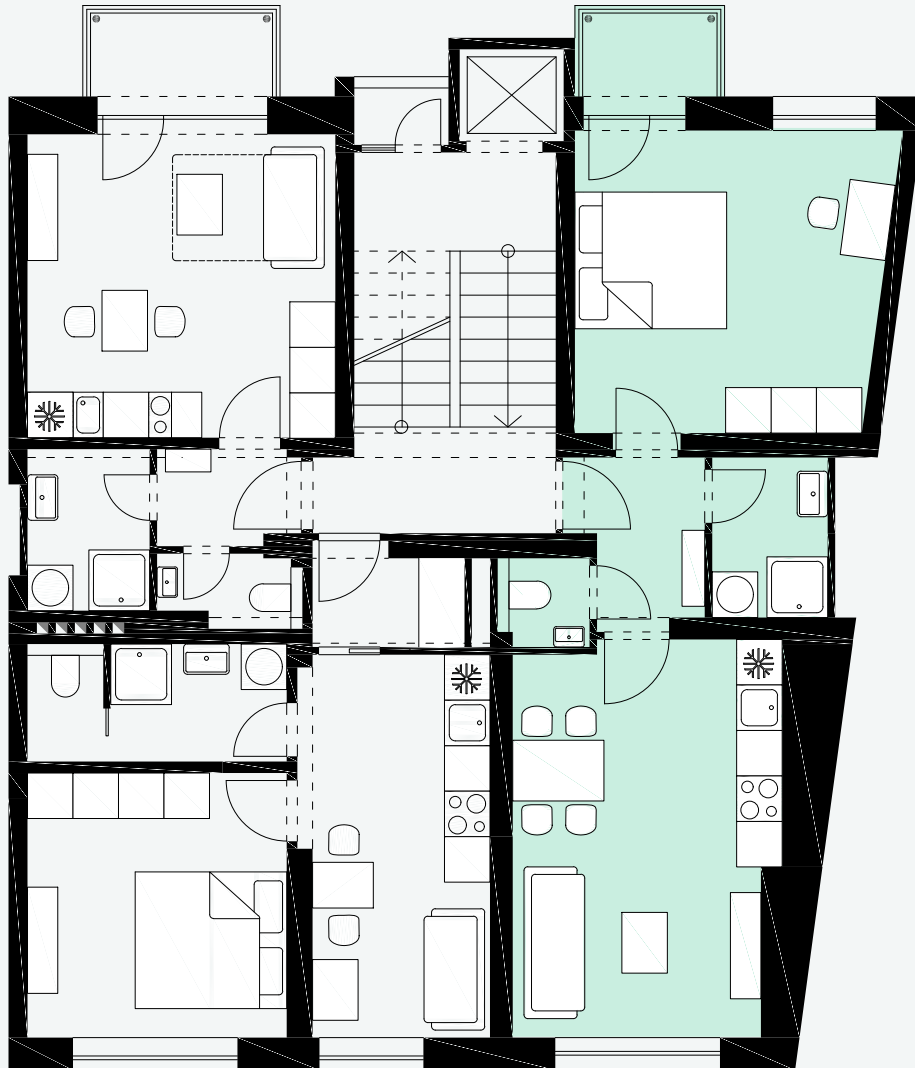

Byt 703

2+kk v 7.NP

Rezidence Pod Platany, Brno

Rezidence
pod Platany

Bydlení na dosah centru Brna

Byt 703
7.NP

Číslo	Místnost	m ²
01	Předsíň	3,9
02	Obytná místnost	17,8
03	Ložnice	16,6
04	Koupelna	3,2
05	WC	1,3
06	Balkón	2,3
Svislé konstrukce		
Celkem podlahová plocha		42,7

dispozice
2+kk

Podlahová plocha bytu
42,7 m²

Balkon
2,3 m²

Kontakt:

www.podplatany.cz

tel: 731 748 854

Email:

prodej@podplatany.cz

Silverline
Real Estate

Rezidence
pod Platany

Bydlení na dosah centru Brna

Byt 703
7.NP

dispozice
2+kk

Podlahová plocha bytu
42,7 m²

Balkon
2,3 m²

Kontakt: