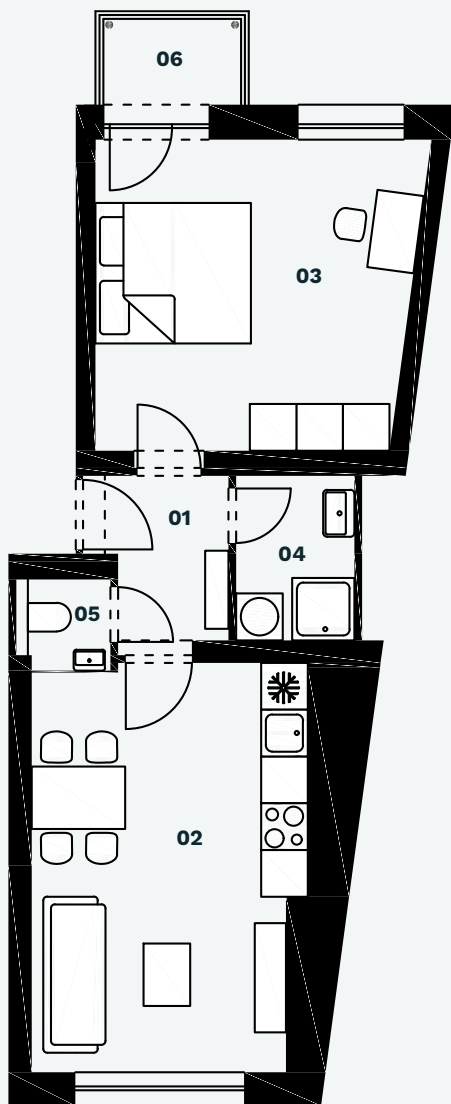

Byt 703

2+kk v 7.NP

Rezidence Pod Platany, Brno

Rezidence
pod Platany

Bydlení na dosah centru Brna

Byt 703
7.NP

Číslo	Místnost	m ²
01	Předsíň	3,9
02	Obytná místnost	17,8
03	Ložnice	16,6
04	Koupelna	3,2
05	WC	1,3
06	Balkón	2,3
Svislé konstrukce		
Celkem podlahová plocha		42,7